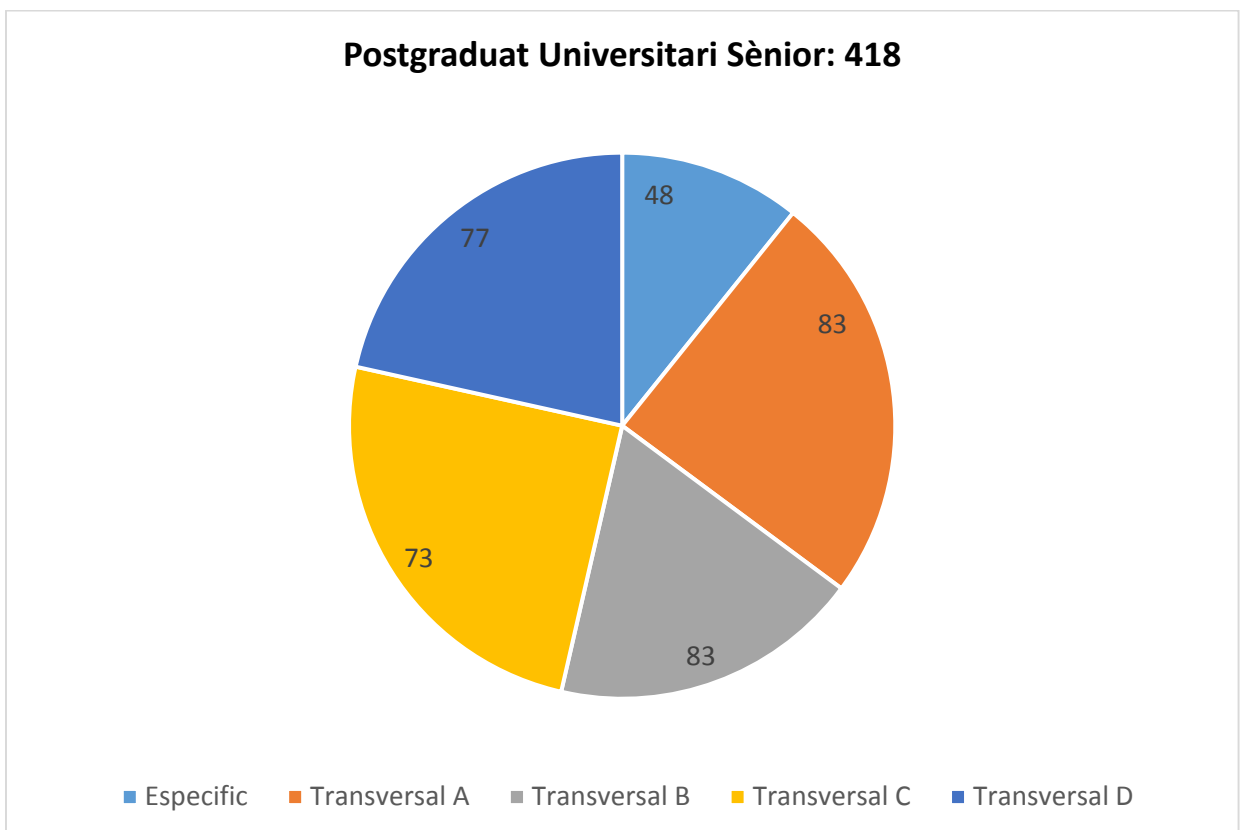

Així també, es mostra la distribució dels estudiants del Postgrau Universitari Sènior al curs 2023-2024.