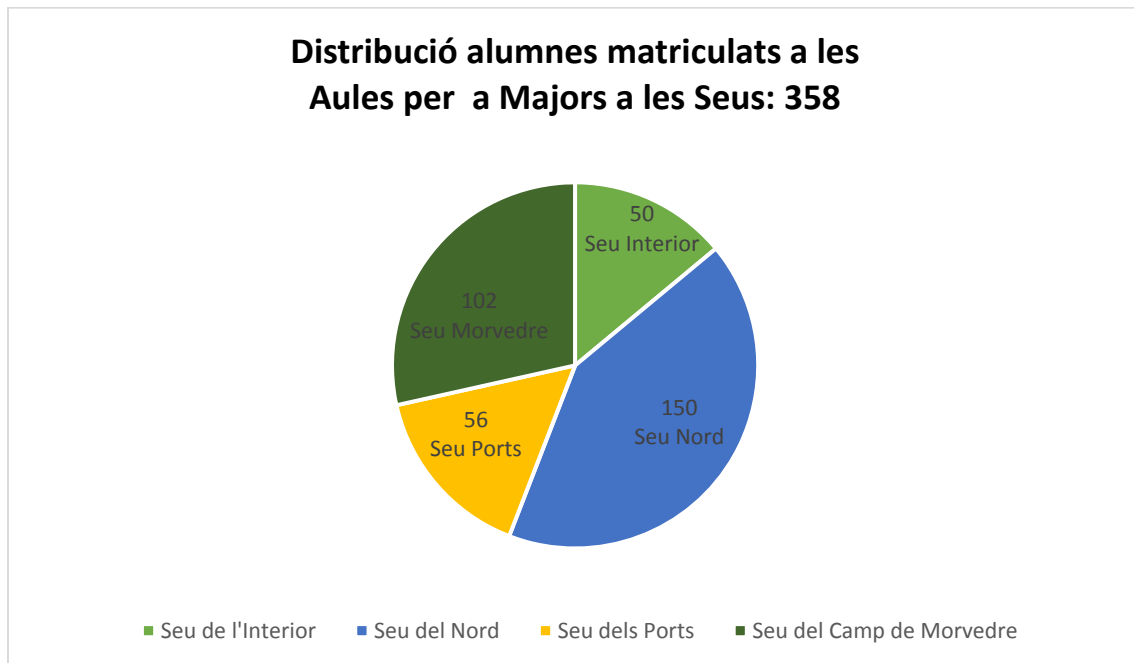

Les dades ens mostren que el curs 2020-2021 va estar marcat per la COVID-19. L'educació permanent al llarg de tota la vida s'entén tant com un compromís institucional d'oferir oportunitats de formació, divulgació científica i creixement adequades a totes les edats, com des de la responsabilitat individual que tot el món ha d'assumir en la societat actual, així les persones majors de la ciutat de Castelló i de la província mostren sempre un gran interès per l'educació permanent al llarg de tota la vida. S'observa que posteriorment s'ha anat augmentat de nou la xifra d'estudiants matriculats. A continuació es presenta l'anàlisi del perfil de l'alumnat de la Universitat per a Majors al curs 2023-2024.

Distribució del número d'alumnes per curs del Grau, Postgrau i Seus

A continuació es mostren els alumnes matriculats en cadascú del cursos del Grau: primer, segon i tercer.

Així també, es mostra la distribució dels estudiants del Postgrau Universitari Sènior al curs 2023-2024.

En el següent gràfic es mostra la distribució dels estudiants a les diferents Seus: 50 a la Seu de l'Interior (Sogorb), 150 a la Seu del Nord (Vinaròs 96 i Sant Mateu 54), 56 a la Seu dels Ports (Morella 28 i Vilafranca 28) i 102 estudiants a la Seu del Camp de Morvedre (Sagunt).