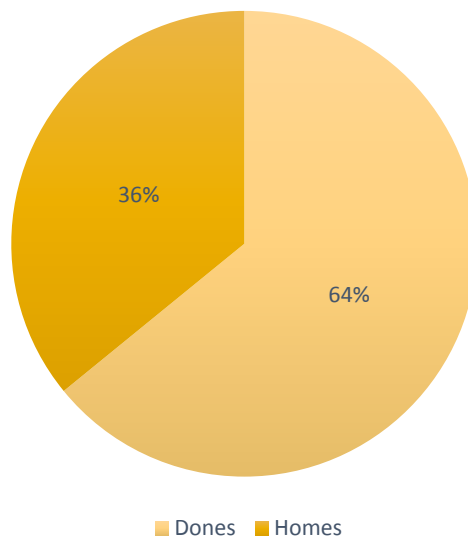

Distribució per sexe al Postgrau Universitari Sènior