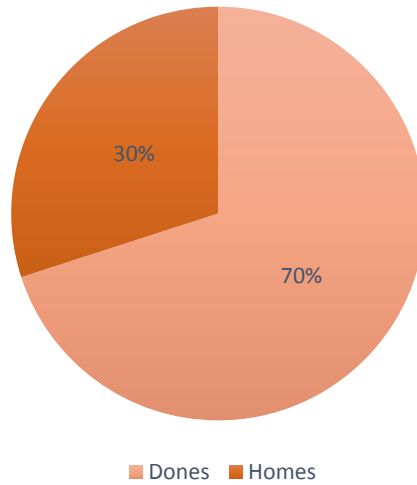

Grau 2023-2024	Postgrau 2023-2024	Seus 2023-2024
65,58	70,97	69,93

Les edats es presenten amb dos decimals. Es pot observar que la mitjana de les edats mostra que els estudiants que es matriculen cada vegada són més joves. El primer any la mitjana d'edat era de 79 anys i , per exemple, el curs 2019-2020 la mitjana va ser de 69 anys. Durant aquest curs 2023-2024 la mitjana d'edat ha pujat en relació amb els cursos anteriors, donat que s'han matriculat estudiants més majors.

La distribució dels estudiants per sexe del curs 2023-2024 de la Universitat per a Majors, es mostra en cadascú dels cursos.

Distribució per sexe al Grau Universitari Sènior

Distribució per sexe al Postgrau Universitari Sènior

Distribució per sexe a les Aules per a Majors a les Seus

Distribució total alumnes del curs 2023-2024 per sexe

En els diferents cursos tant al Grau, al Postgrau com a les Aules per a Majors a les Seus la presència de les dones és major que la dels homes.