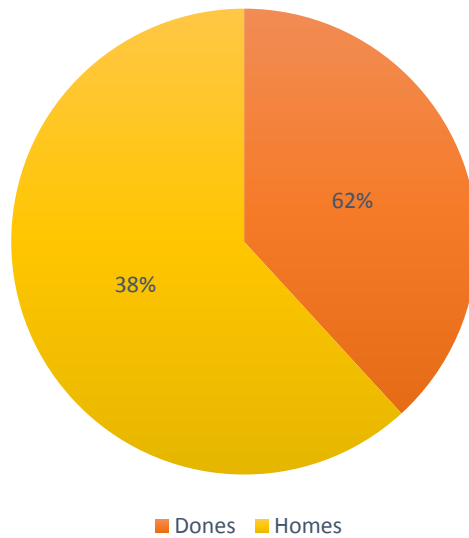

La distribució dels estudiants per sexe del curs 2023-2024 de la Universitat per a Majors, es mostra en cadascú dels cursos.

Distribució per sexe al Grau Universitari Sènior