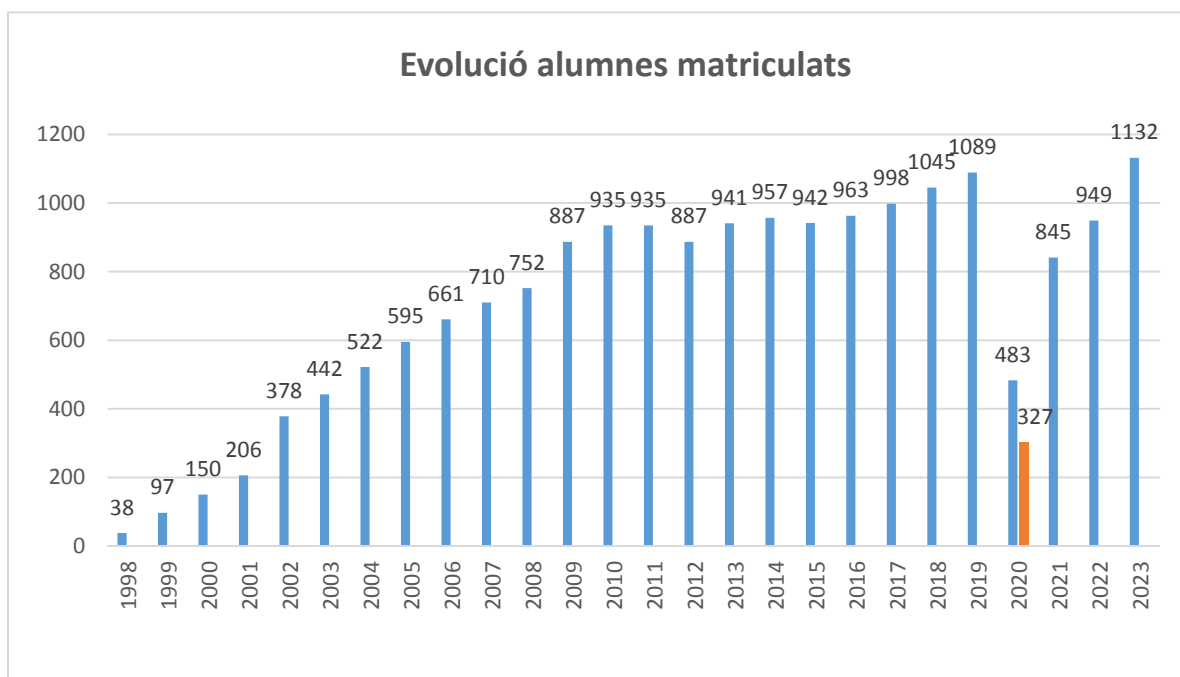

Universitat per a Majors

ANÀLISI DEL PERFIL DE L'ALUMNAT DE LA UNIVERSITAT PER A MAJORS AL CURS 2023-2024

Castelló, 11 d'octubre de 2023

Evolució i anàlisi del perfil de l'alumnat del programa de formació permanent de l'UJI

La Universitat Jaume I va iniciar el Programa Universitari per a Majors a l'any 1998, estant en l'actualitat plenament consolidat, però amb permanent esperit de millora, avança i adaptació. L'oferta formativa conté: un graduat, amb una estructura troncal i comú per a tots els estudiants i un postgraduat que permet que l'alumnat continue formant-se en aquells itineraris que els resulten més interessants i adequats als seus requeriments acadèmics i personals. I a la fi, per no discriminar ni per territori ni per edat s'ofereix un curs de Ciències Humanes i Socials en sis municipis del nostre entorn geogràfic.

El programa es va iniciar l'any 1998 al Campus de Castelló amb 38 estudiants. Sense cap dubte, és un moment de nous reptes i oportunitats, i per descomptat adaptat a la situació actual. Aquest curs 2023-2024 s'han matriculat 1132 al Campus de Castelló i 304 a les diferents Aules per a Majors a les Seus (Interior, Nord, Ports i Morvedre). A continuació es mostra l'evolució del total d'alumnes matriculats des del curs 1998.

Les dades ens mostren que el curs 2020-2021 va estar marcat per la COVID-19. L'educació permanent al llarg de tota la vida s'entén tant com un compromís institucional d'oferir oportunitats de formació, divulgació científica i creixement adequades a totes les edats, com des de la responsabilitat individual que tot el món ha d'assumir en la societat actual, així les persones majors de la ciutat de Castelló i de la província mostren sempre un gran interès per l'educació permanent al llarg de tota la vida. S'observa que posteriorment s'ha anat augmentat de nou la xifra d'estudiants matriculats. A continuació es presenta l'anàlisi del perfil de l'alumnat de la Universitat per a Majors al curs 2023-2024.