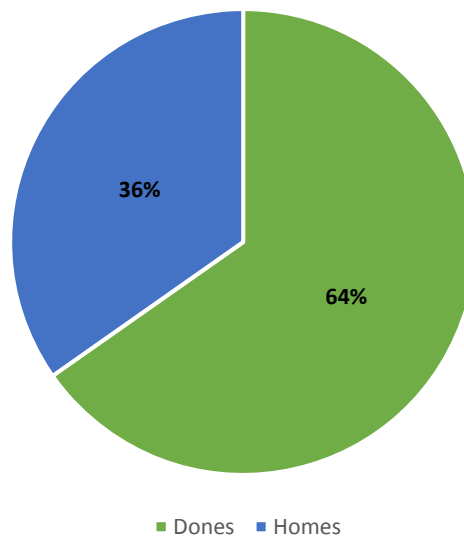

Grau 2023-2024	Postgrau 2023-2024	Seus 2023-2024
65,58	70,97	69,93

Les edats es presenten amb dos decimals. Es pot observar que la mitjana de les edats mostra que els estudiants que es matriculen cada vegada són més joves. El primer any la mitjana d'edat era de 79 anys i , per exemple, el curs 2019-2020 la mitjana va ser de 69 anys. Durant aquest curs 2023-2024 la mitjana d'edat ha pujat en relació amb els cursos anteriors, donat que s'han matriculat estudiants més majors.

La distribució dels estudiants per sexe del curs 2023-2024 de la Universitat per a Majors, es mostra en cadascú dels cursos.

Distribució per sexe al Grau Universitari Sènior

Distribució per sexe al Postgrau Universitari Sènior

Distribució per sexe a les Aules per a Majors a les Seus

Distribució total alumnes del curs 2023-2024 per sexe

En els diferents cursos tant al Grau, al Postgrau com a les Aules per a Majors a les Seus la presència de les dones és major que la dels homes.