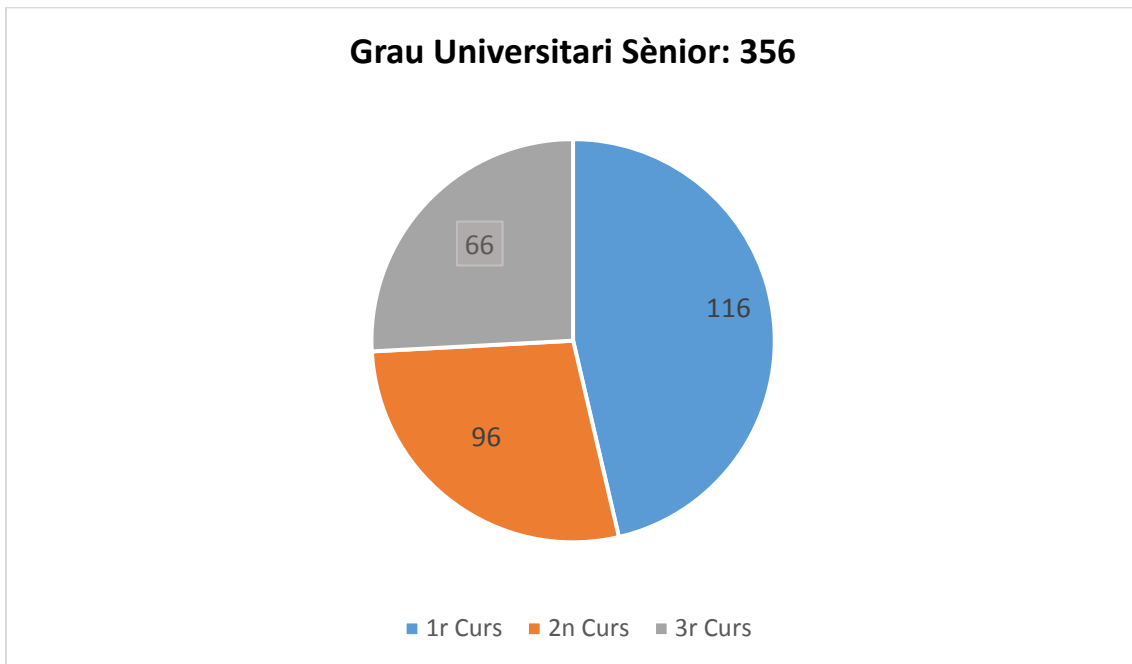

Distribució del número d'alumnes per curs del Grau, Postgrau i Seus

A continuació es mostren els alumnes matriculats en cadascú del cursos del Grau: primer, segon i tercer.