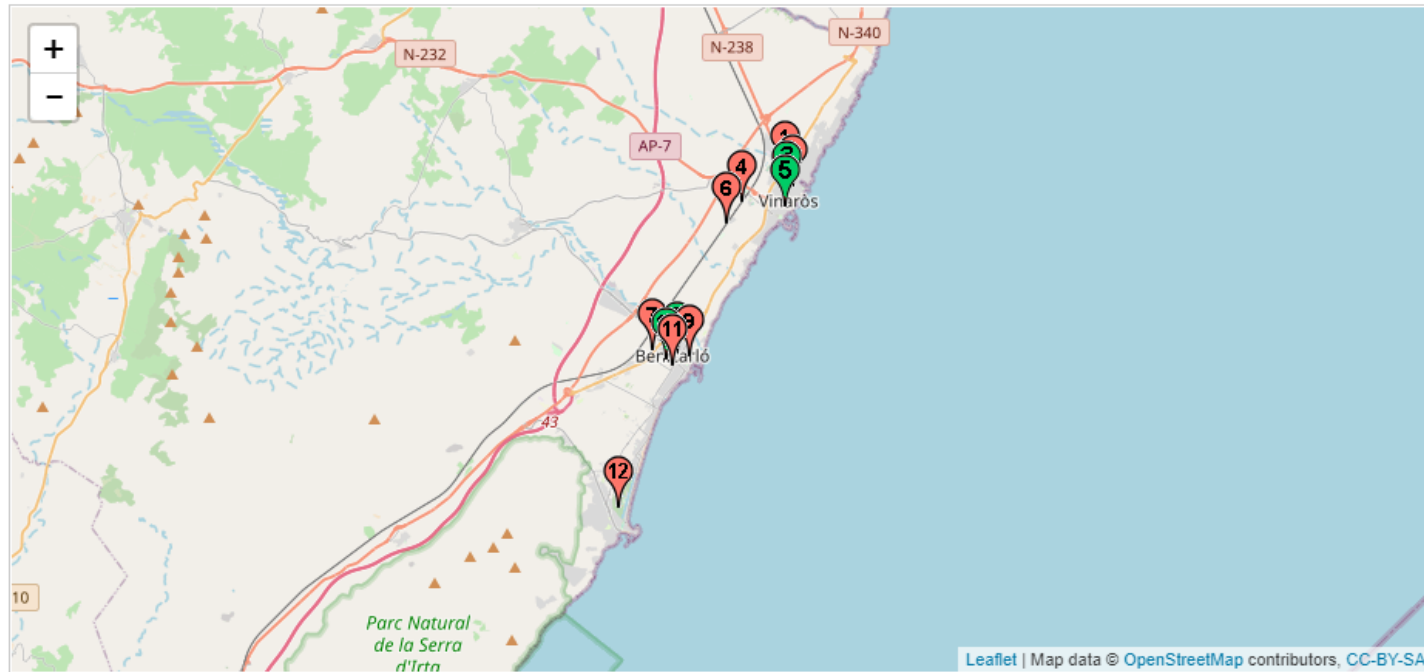

Concertados

Privados

- EL BAIX MAESTRAT -
EDUCACIÓN ESPECIAL

- 12006779 CEIP JAUME I
C. JOAN FUSTER, 6; VINARÓS
- 12003067 CEIP SAN SEBASTIÁN
Avda. TARRAGONA, S/N; VINARÓS
- 12003092 CENTRE PRIVAT DIVINA PROVIDENCIA
C. CONVENTO, 10; VINARÓS
- 12003080 IES LEOPOLDO QUEROL
Avda. GIL DE ATROCILLO, S/N; VINARÓS
- 12003110 CENTRE PRIVAT NUESTRA SEÑORA DE
LA CONSOLACION
C. NUESTRA SRA. DEL SOCORRO, 74-80;
VINARÓS
- 12004001 CEE PÚBL. BAIX MAESTRAT
Avda. GIL DE ATROCILLO, 24; VINARÓS
- 12007073 CEIP ÀNGEL ESTEBAN
C. TOLEDO, S/N; BENICARLÓ
- 12000509 CENTRE PRIVAT NUESTRA SEÑORA DE
LA CONSOLACION
Pza. MADRE MOLAS, 1; BENICARLÓ
- 12004382 CEIP MAESTRO EDUARDO MARTÍNEZ
RÓDENAS
C. PORT, 39; BENICARLÓ
- 12000467 CENTRE PRIVAT LA SALLE
C. DOCTOR FERRER, 33; BENICARLÓ
- 12000455 CEIP MARQUÉS DE BENICARLÓ
Po. MARITIM, 1; BENICARLÓ