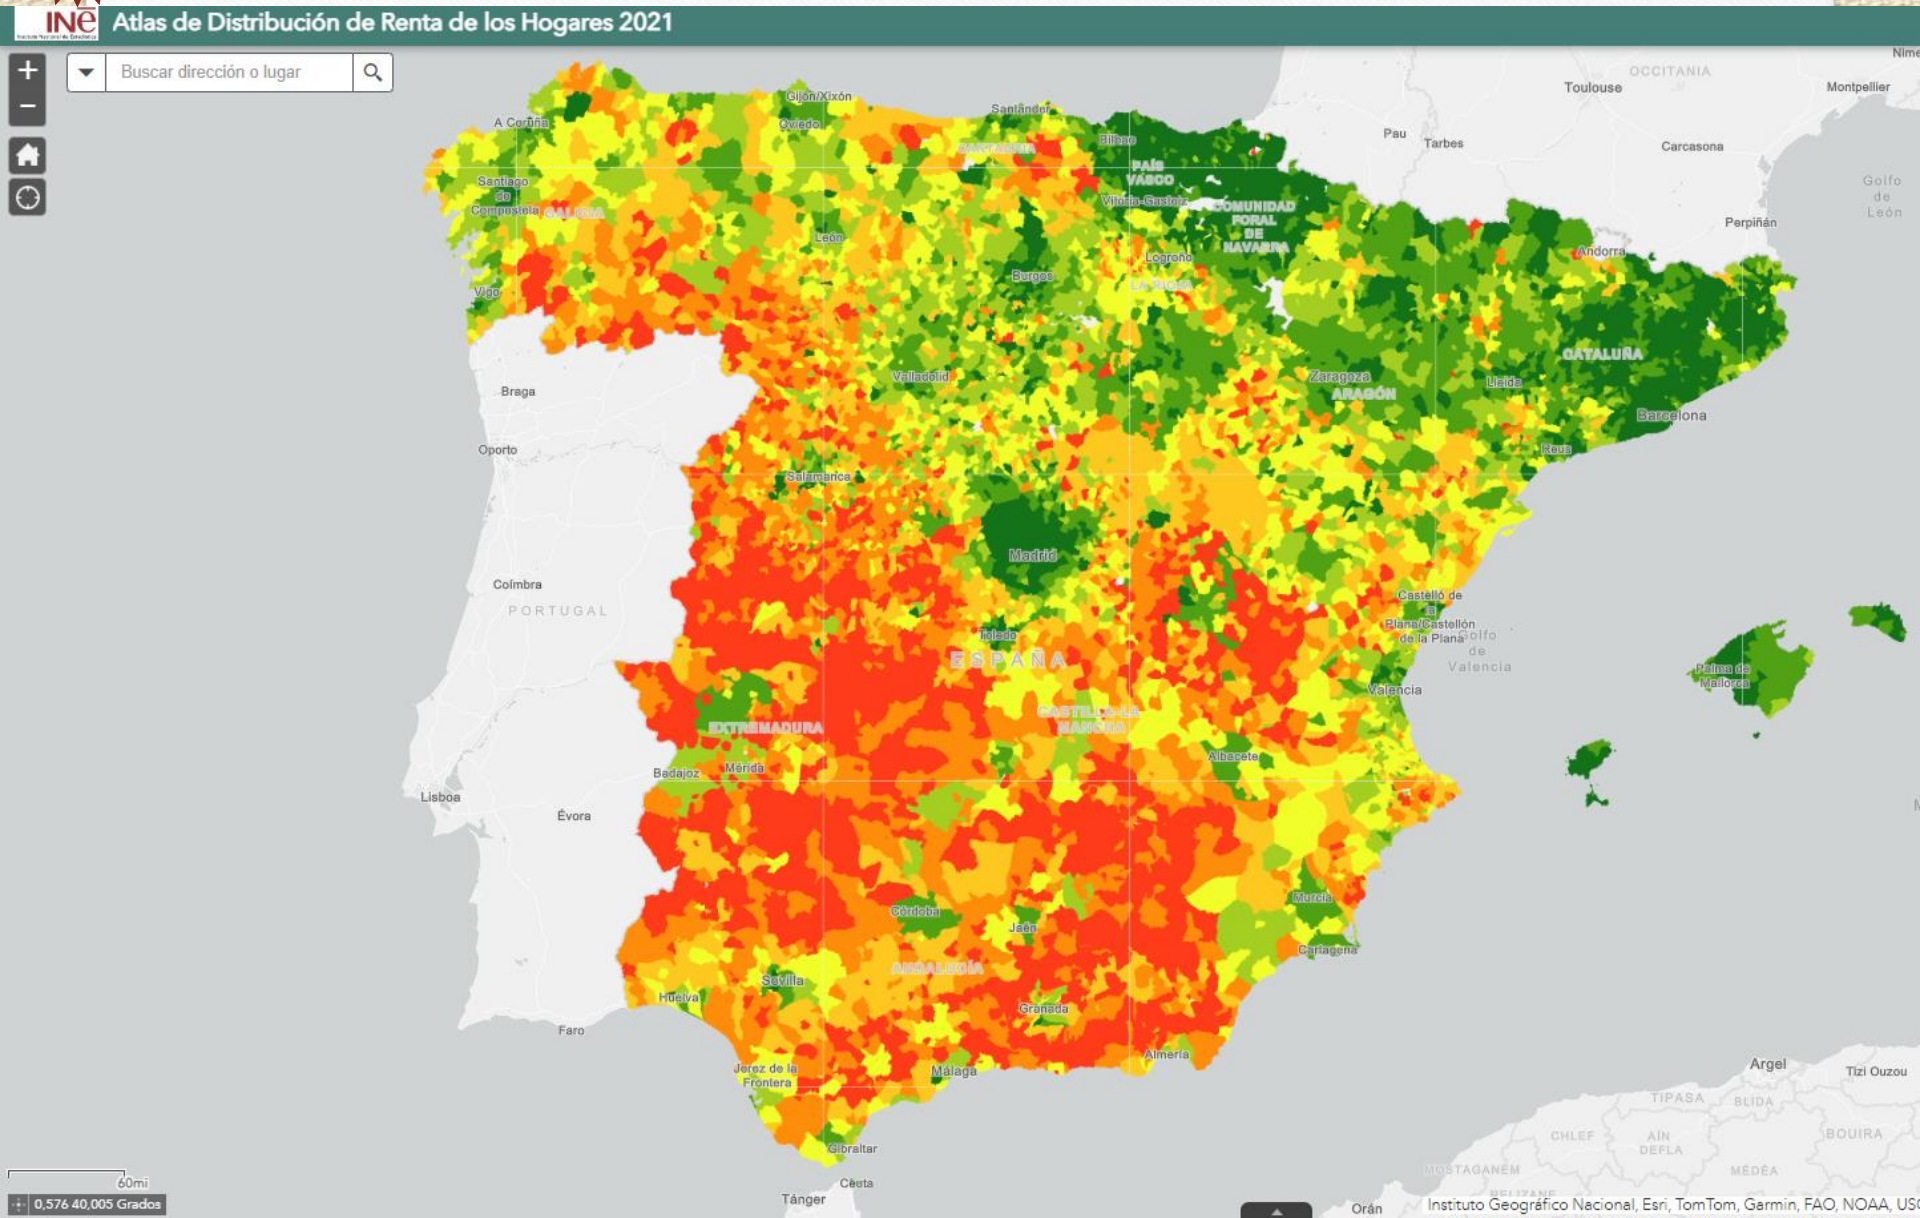

Renta media neta por persona. Datos por provincias. 2021. INE

Renta media por hogar. Escala municipal. Datos de 2021.