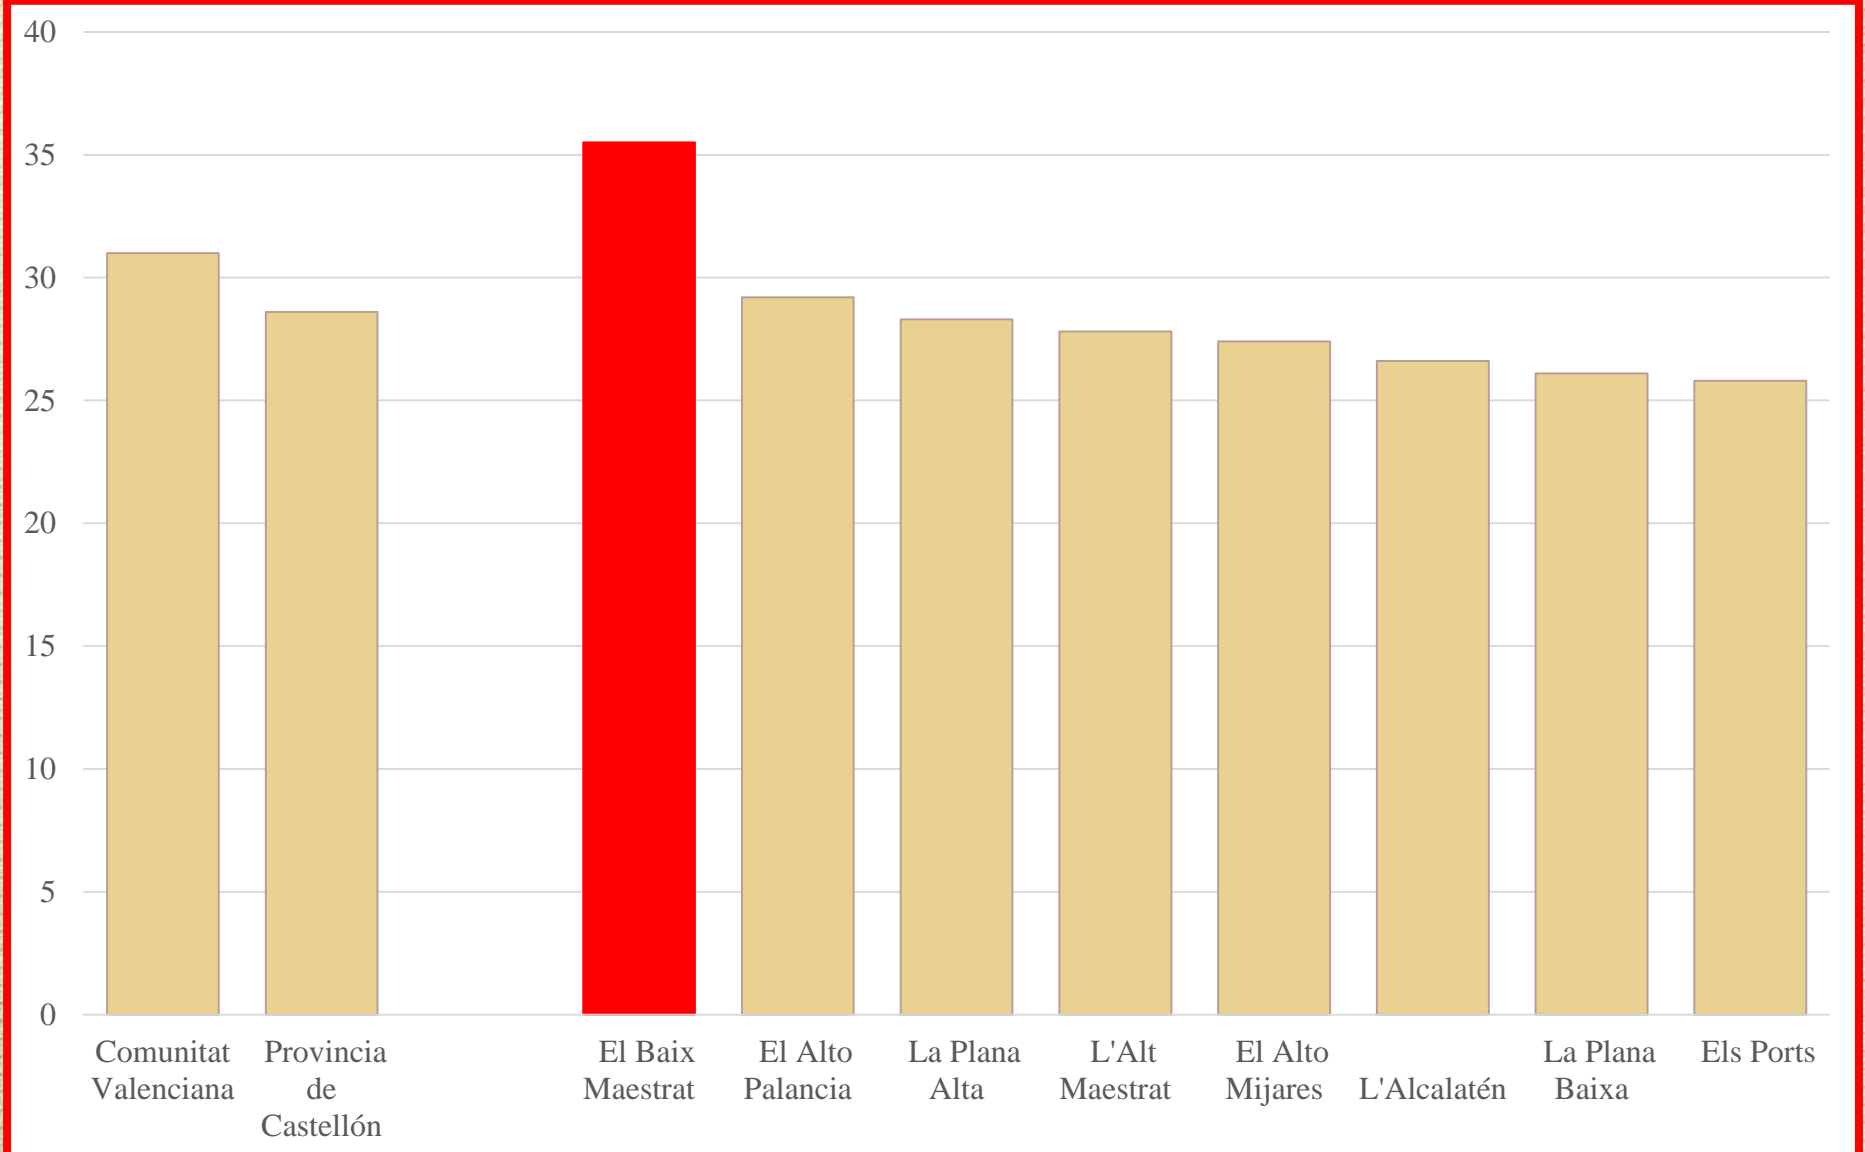

Tema para el debate:

El sistema educativo español

Tasa de riesgo de pobreza. Datos de 2023. IVE

Tasa de riesgo de pobreza i/o exclusión social de los menores de 16 años. Datos de 2023. IVE

3

3ª SESSIÓ: Canvis socials al Baix Maestrat. II. Riquesa i formació

ESQUEMA

- 1) La renta media por hogar
- 2) El riesgo de pobreza
- 3) La oferta de estudios**
- 4) Los niveles de formación
- 5) Conclusiones

Tema para el debate:

El sistema educativo español

Oferta de estudios en el Baix Maestrat. Infantil Primer ciclo