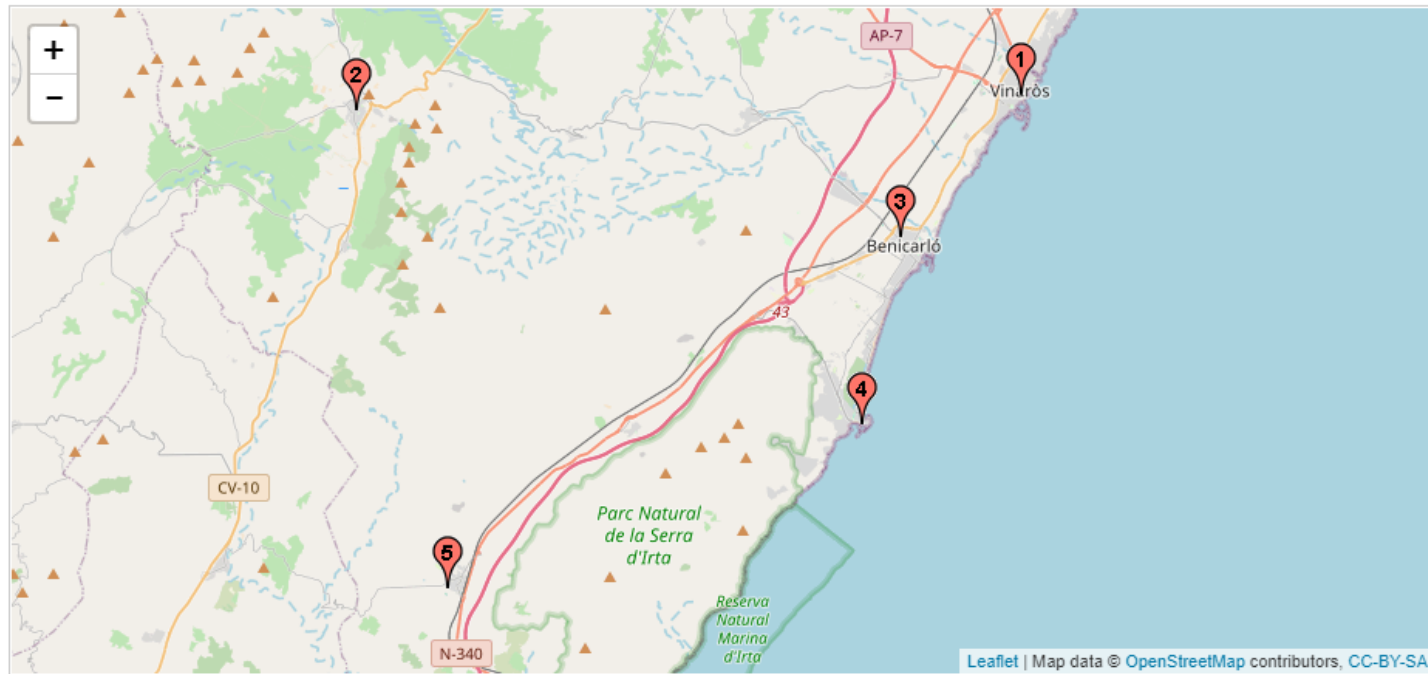

Concertados

Privados

- EL BAIX MAESTRAT -
EDUCACIÓN DE ADULTOS

- 12004916 CENTRE PÚBLIC FPA LLIBERTAT
Po. MARITIM, S/N; VINARÓS
- 12006888 CENTRE FPA MUNICIPAL DE SANT MATEU
Aving. NUESTRA SEÑORA DE LOS ANGELES, 19;
SANT MATEU
- 12005891 CENTRE PÚBLIC FPA MARQUÉS DE
BENICARLÓ
C. SANTS MÀRTIRS, 25; BENICARLÓ
- 12006676 CENTRE FPA MUNICIPAL DE PEÑISCOLA
C. JUAN JOSÉ FULLADOSA, 29; PEÑISCOLA
- 12006457 CENTRE FPA MUNICIPAL D'ALCALÀ DE
XIVERT
C. FRANCISCO SOSPEDRA, 2; ALCALÀ DE XIVERT