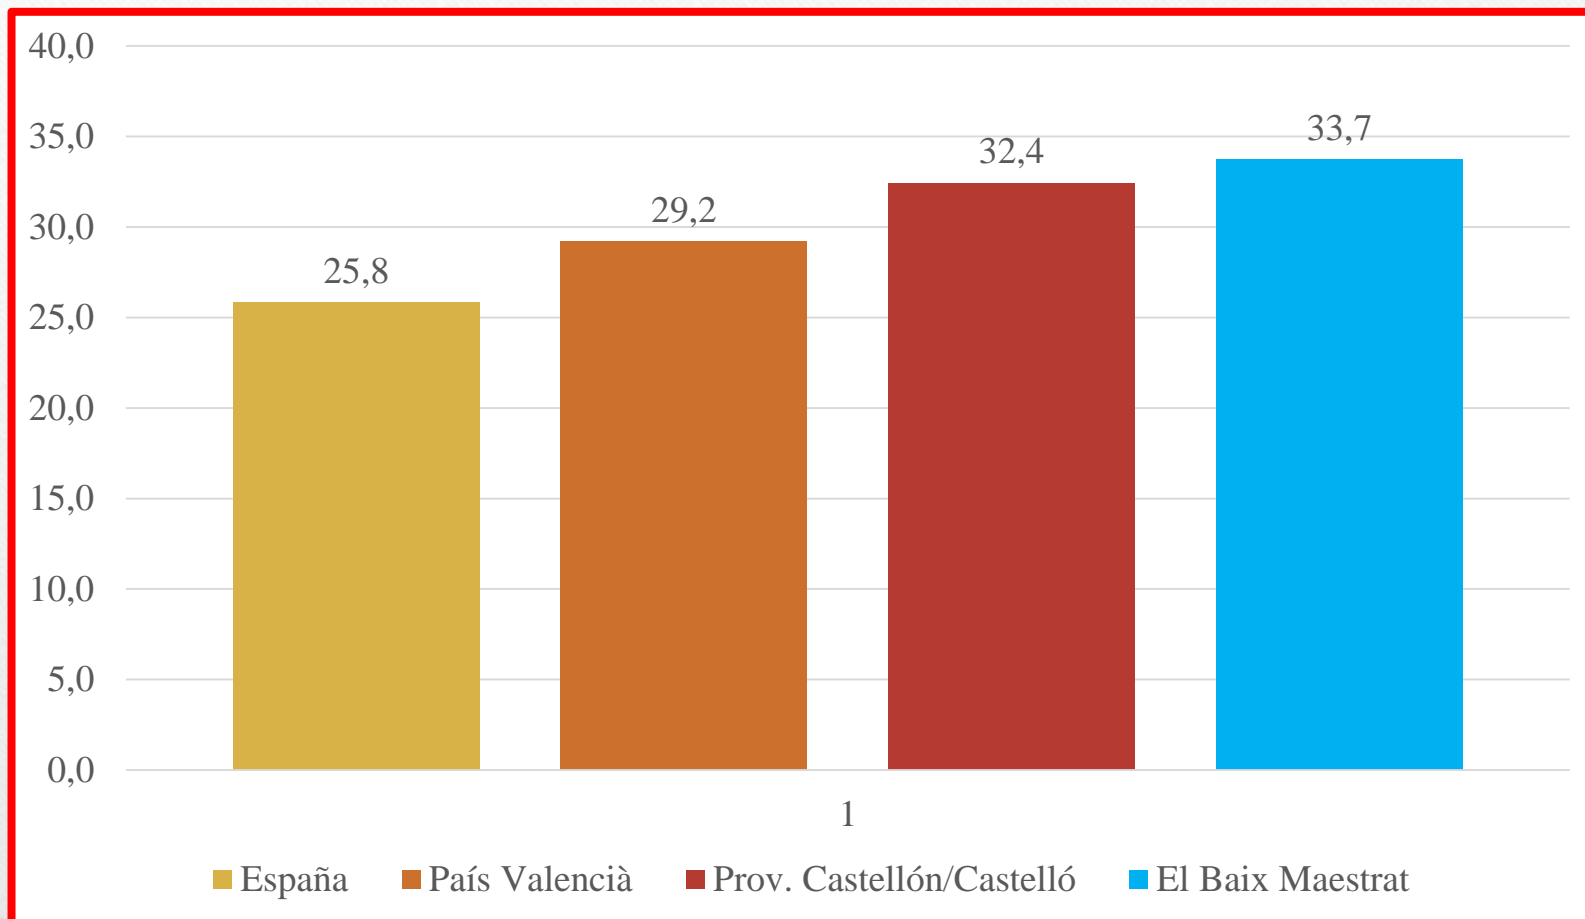

4

Niveles de formación. IVE

		Censo de Población y Viviendas. 2021.				
Nivel de estudios	Total	Ed. Primaria	1ª etapa Ed. Secundaria	2ª etapa Ed. Secundaria	Educación Superior	Menor de 15 años
España	100	14,6	25,8	18,5	26,9	14,2
País Valencià	100	14,7	29,2	17,8	24,1	14,2
Prov. Castellón/Castelló	100	13,1	32,4	17,1	22,8	14,5
El Baix Maestrat	100	16,9	33,7	15,9	19,1	14,3
	Más 15 años	Primaria+Secun.	Bachill.+Superior			
12098 Salzadella, la	100	66,3	34,8			
12034 Càlig	100	40,6	60,9			

4

Comarca de el Baix Maestrat. % de població con solo estudios de la primera etapa de educación secundaria. Censo de 2021