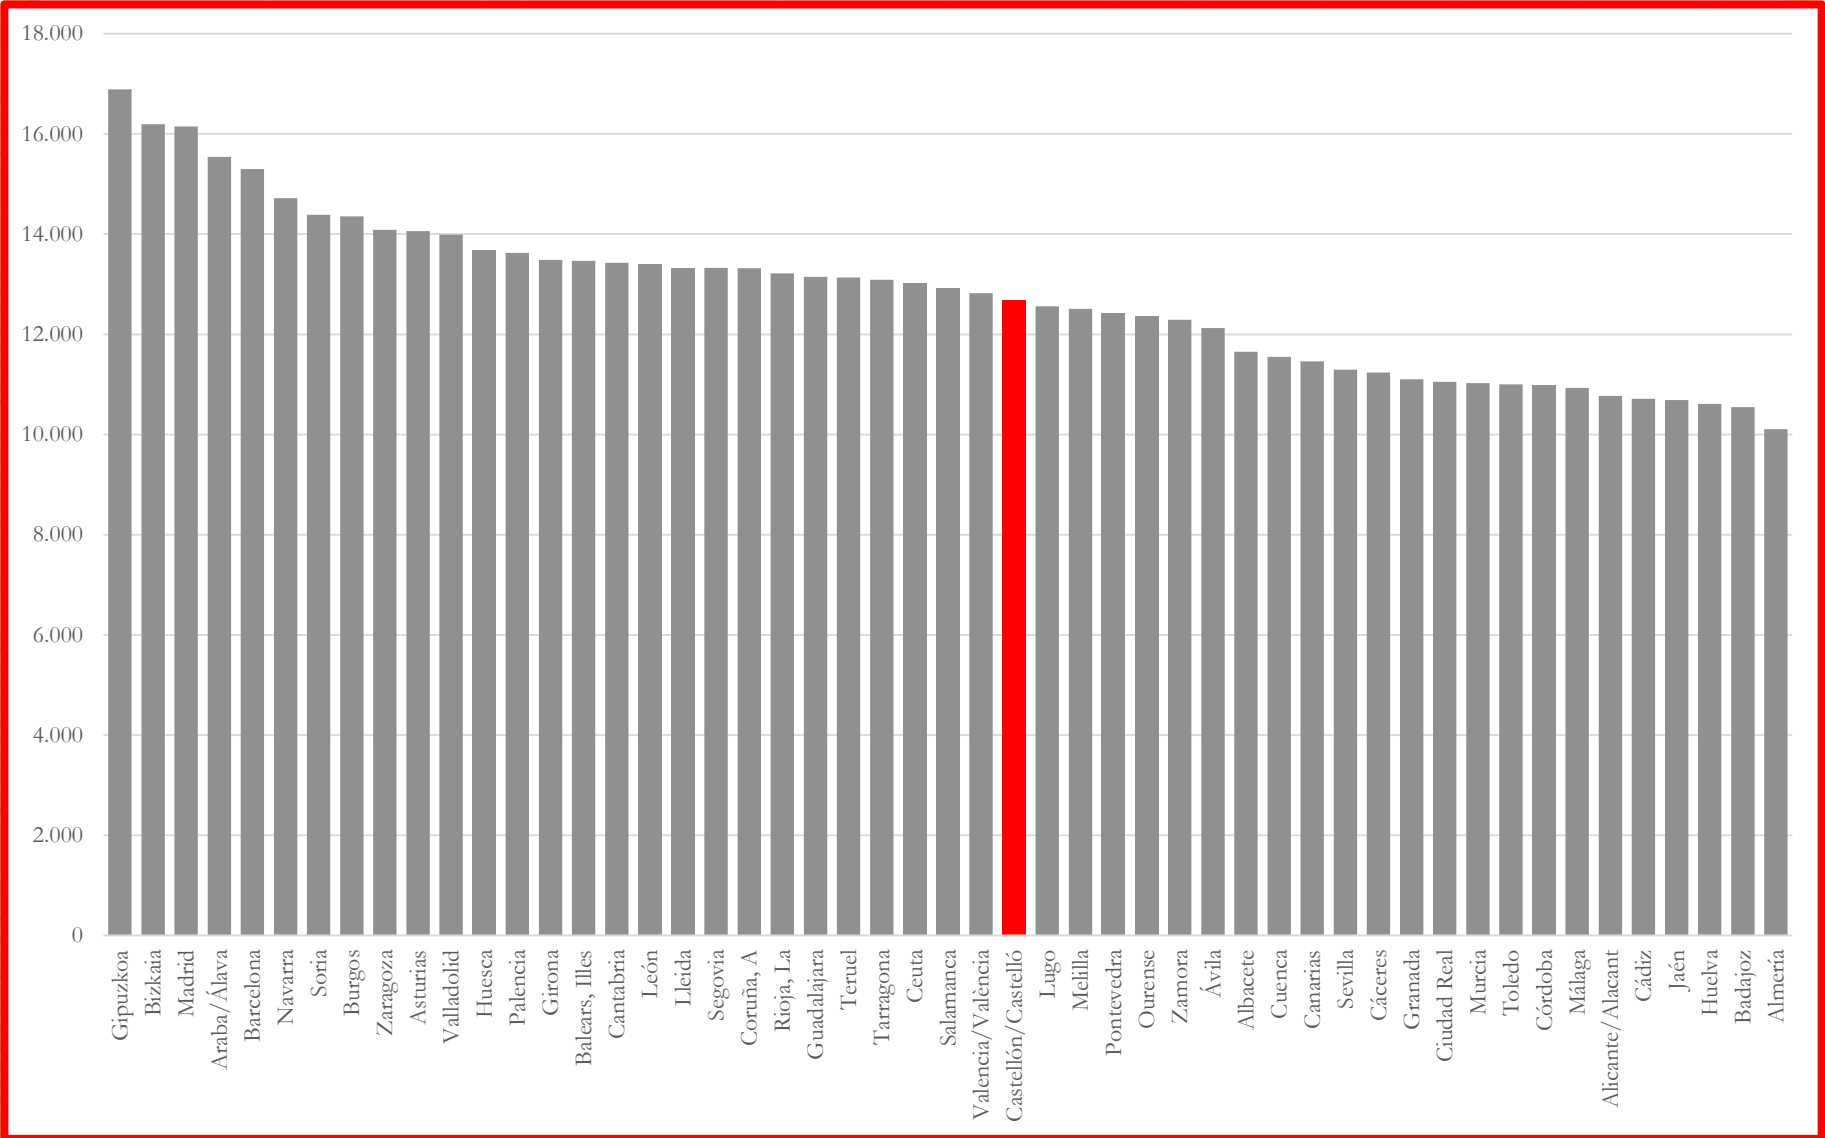

Tema para el debate:

El sistema educativo español

Renta media por hogar. Escala municipal. Datos de 2021.

Renta media neta por persona. Datos por provincias. 2021. INE

Renta bruta media. Datos de 2022

Renta bruta mitjana. Dades municipals de 2022