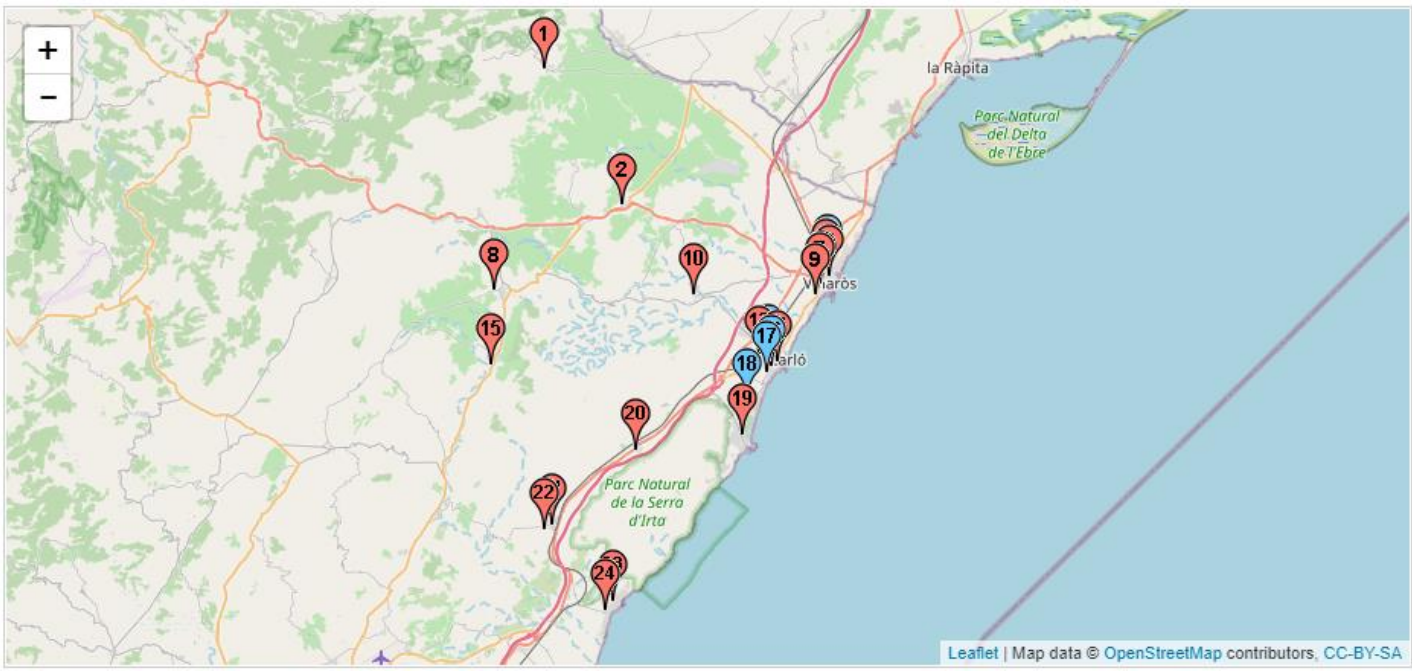

Puedes hacer clic en las marcas del mapa para tener más información de cada Centro

Públicos

Concertados

Privados

- EL BAIX MAESTRAT -
EDUCACIÓN INFANTIL PRIMER CICLO

- 12008411 CRA LA BARDISSA
C. MESTRA SAIZ, 4; ROSSELL
- 12002506 CEIP VERGE FONT DE LA SALUT
Avda. JOAN CARLES, 36; TRAIQUERA
- 12005623 CENTRE PRIV. ED. INF. 1er CICLE ELS
XIQUETS
C. JOAN FUSTER, 41; VINARÓS
- 12008779 CEIP JAUME I
C. JOAN FUSTER, 6; VINARÓS
- 12003087 CEIP SAN SEBASTIÀ
Avda. TARRAGONA, S/N; VINARÓS
- 12003146 CEIP MARE DE DÉU DE LA
MISERICÒRDIA
Avda. DE LA LLIBERTAT, S/N; VINARÓS
- 12003079 CEIP NUESTRA SEÑORA DE LA
ASUNCIÓN
Avda. DE LA LLIBERTAT, 1; VINARÓS
- 12007585 El 1er CICLE MUNICIPAL
C. GUILLEM SOROLLA, 1; SANT MATEU
- 12004199 CEIP MANUEL FOGUET
C. YECLA, S/N; VINARÓS
- 12000731 CEIP FELICINDA COLLELL
Po. BLAS OSANZ, S/N; CALIG
- 12003407 CEIP MESTRE FRANCESC CATALÁN
C. PUIG DE LA NAO, 15; BENICARLÓ
- 12000470 CENTRE PRIV. ED. INFANTIL M&G&A

Leaflet | Map data © OpenStreetMap contributors, CC-BY-SA

Oferta de estudios en el Baix Maestrat. Infantil Segundo ciclo

[Enlazar](#) [« Atrás](#)

Puedes hacer clic en las marcas del mapa para tener más información de cada Centro