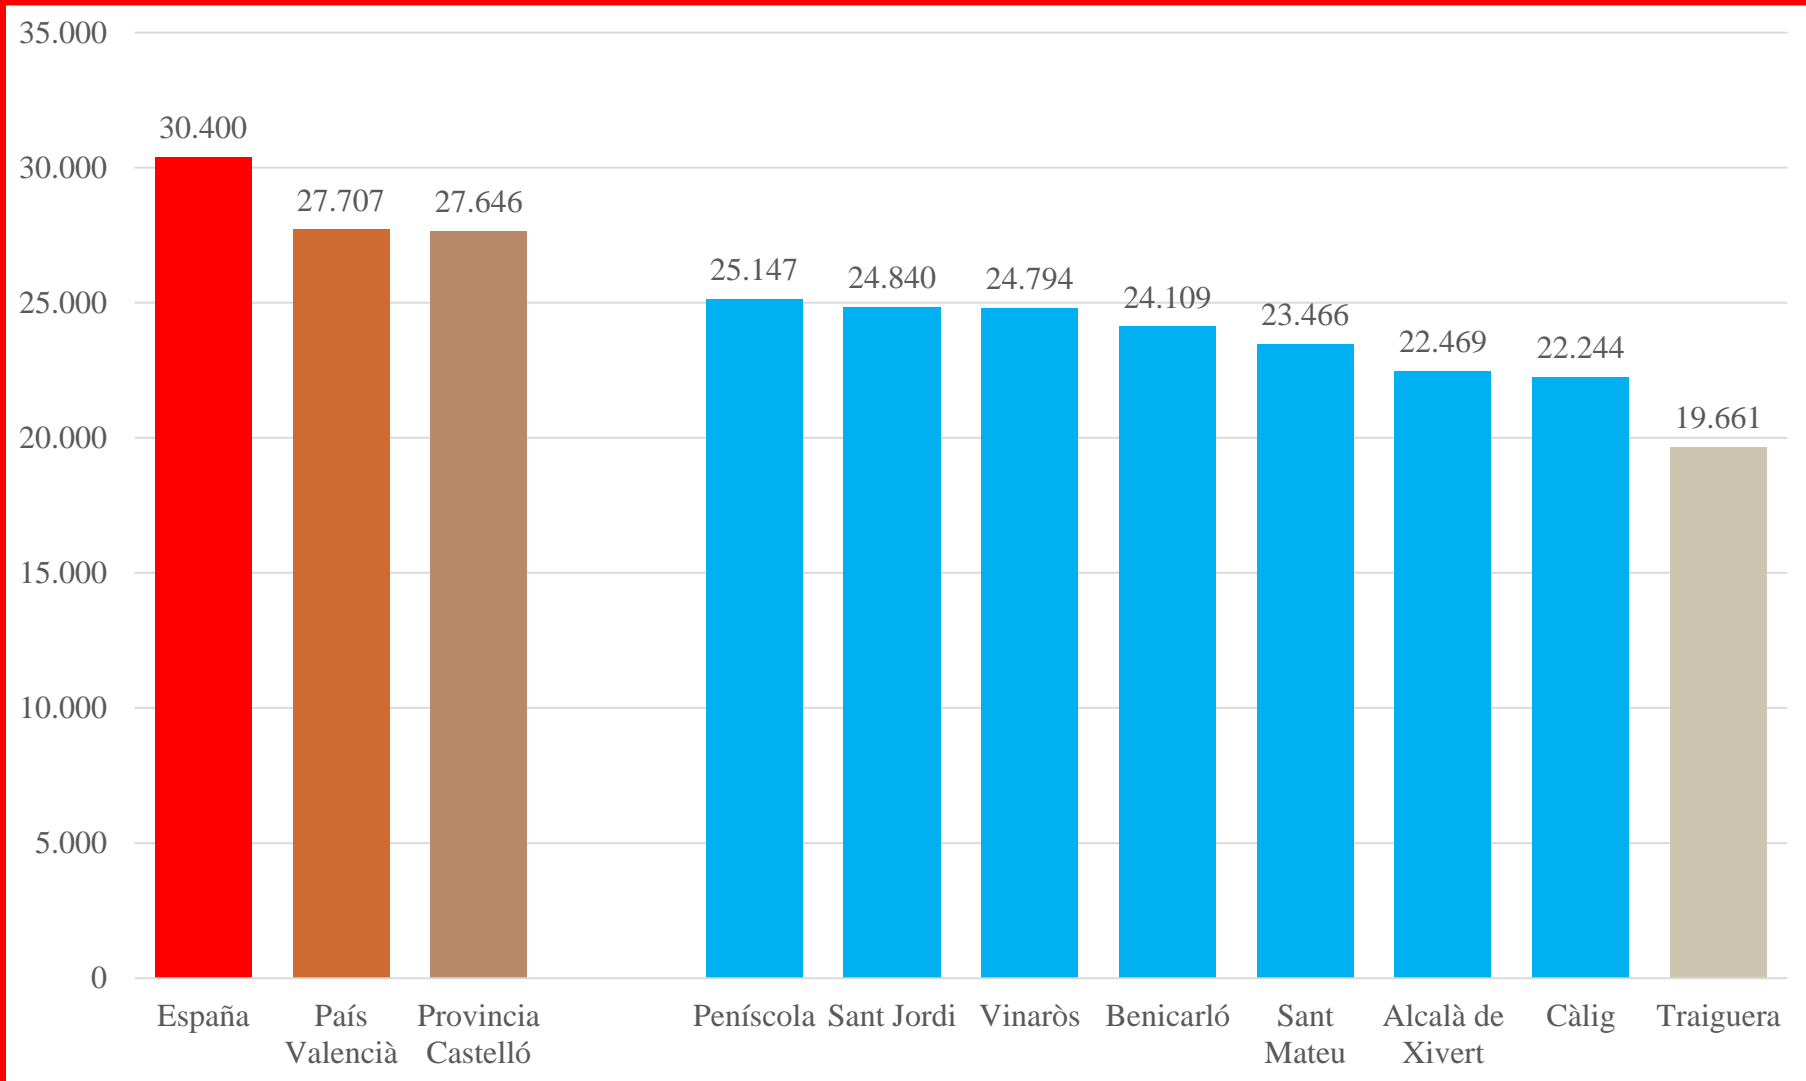

Tema para el debate:

El sistema educativo español

Renta media por hogar. Escala municipal. Datos de 2021.

Renta media neta por persona. Datos por provincias. 2021. INE

Renta bruta media. Datos de 2022

Renta bruta mitjana. Dades municipals de 2022