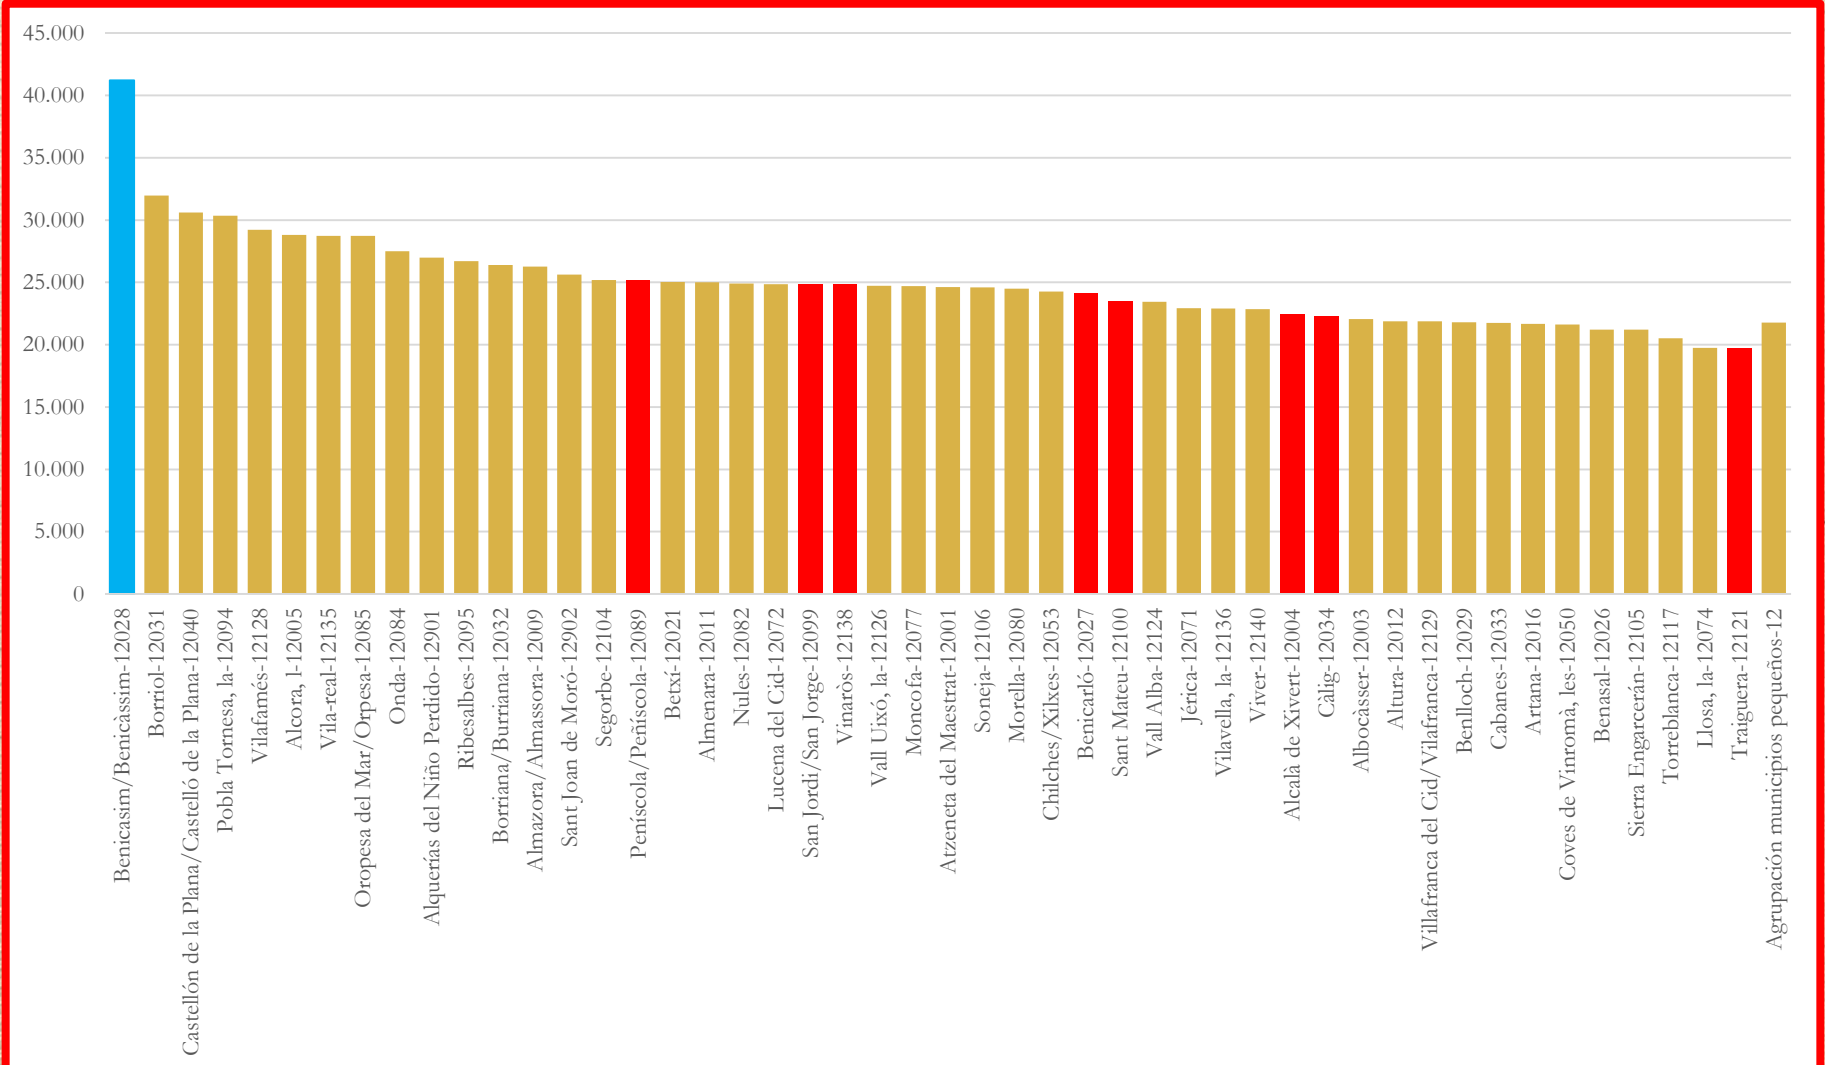

Tema para el debate:

El sistema educativo español

Renta media por hogar. Escala municipal. Datos de 2021.

Renta media neta por persona. Datos por provincias. 2021. INE

Renta bruta media. Datos de 2022

Renta bruta mitjana. Dades municipals de 2022