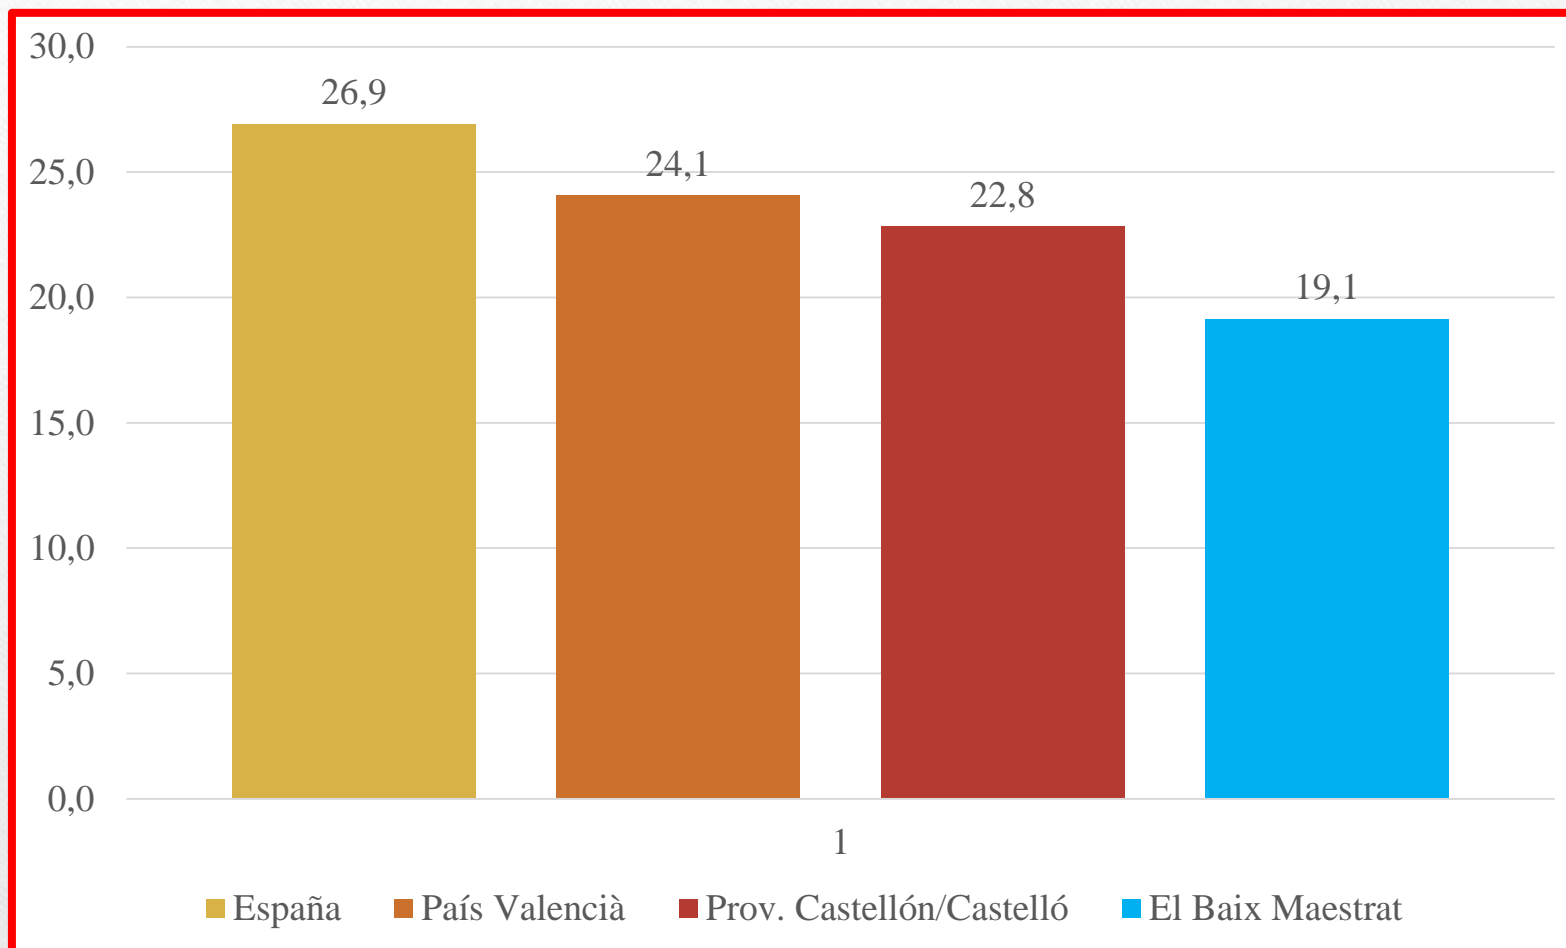

Tema para el debate:

El sistema educativo español

4

Niveles de formación. IVE

		Censo de Población y Viviendas. 2021.				
Nivel de estudios	Total	Ed. Primaria	1ª etapa Ed. Secundaria	2ª etapa Ed. Secundaria	Educación Superior	Menor de 15 años
España	100	14,6	25,8	18,5	26,9	14,2
País Valencià	100	14,7	29,2	17,8	24,1	14,2
Prov. Castellón/Castelló	100	13,1	32,4	17,1	22,8	14,5
El Baix Maestrat	100	16,9	33,7	15,9	19,1	14,3
	Más 15 años	Primaria+Secun.	Bachill.+Superior			
12098 Salzadella, la	100	66,3	34,8			
12034 Càlig	100	40,6	60,9			

4

Comarca de el Baix Maestrat. % de població con solo estudios de la primera etapa de educación secundaria. Censo de 2021

4

Comarca de el Baix Maestrat. % de població con estudios superiores. Censo de 2021