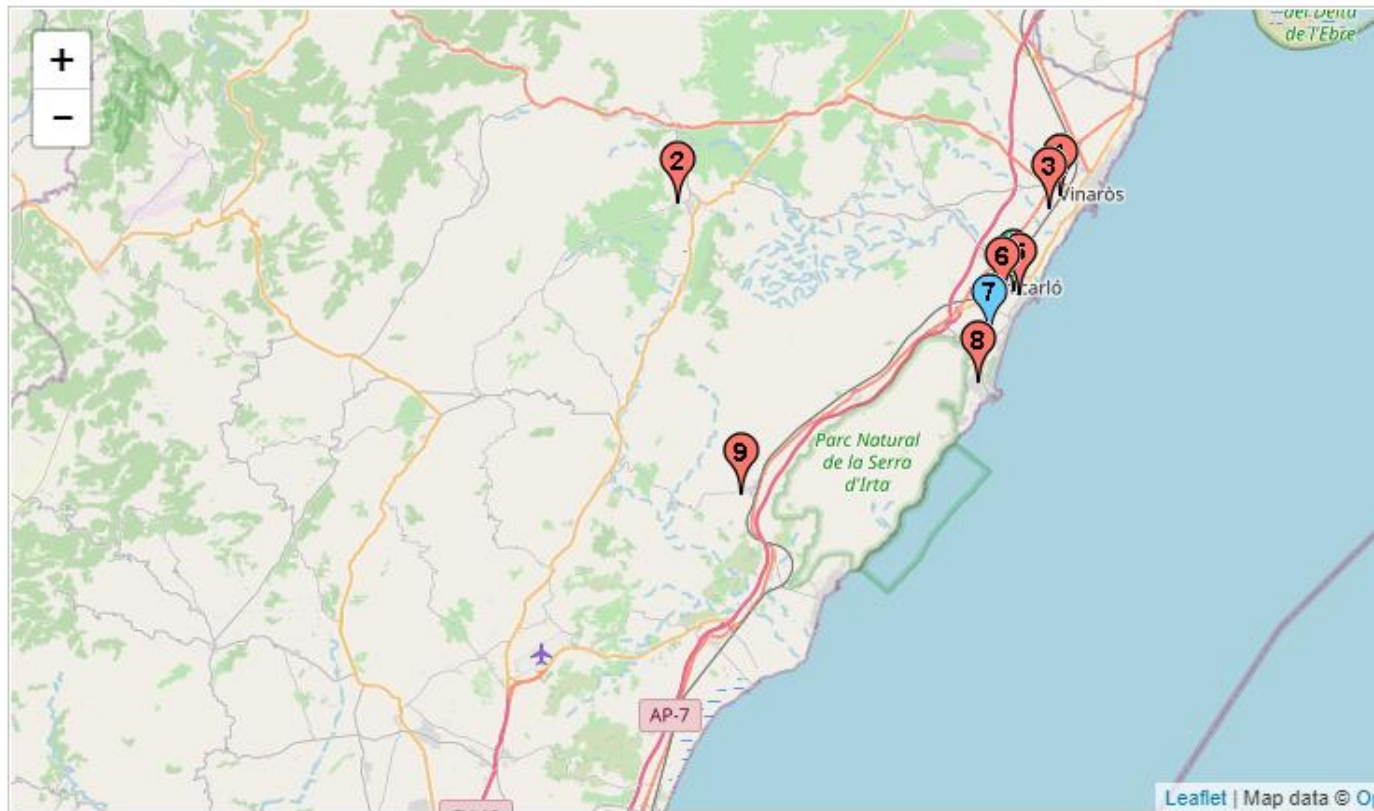

Oferta de estudios en el Baix Maestrat. Bachillerato

Puedes hacer clic en las marcas del mapa para tener más información de cada Centro

 Públicos

 Concertados

- EL BAIX MAESTRAT -
BACHILLERATO

-  12003080 IES LEOPOLDO QUEROL
Avda. GIL DE ATROCILLO, S/N; VINARÓS
-  12004400 IES MAESTRAT
Cm. FONT DE MORELLA, S/N; SANT MATEU
-  12003468 IES JOSÉ VILAPLANA
Avda. GIL DE ATROCILLO, S/N; VINARÓS
-  12000467 CENTRE PRIVAT LA SALLE,
C. DOCTOR FERRER, 33; BENICARLÓ
-  12003390 IES JOAN COROMINES
Po. MARITIM, 5; BENICARLÓ
-  12000480 IES RAMÓN CID
Pol. POLIGONO ESCOLAR, S/N; BENICARLÓ
-  12004722 CENTRE PRIVAT INTERNATIONAL SCHOOL
PENISCOLA
Cm. PENISCOLA, KM. 3 .PDA. MEZQUITA, ;
PENISCOLA
-  12005520 IES ALFRED AYZA
C. TRAMONTANA, 5; PENISCOLA
-  12004394 IES SERRA D'IRTA
C. FRANCESC SOSPEDRA, 2; ALCALÀ DE XIVERT