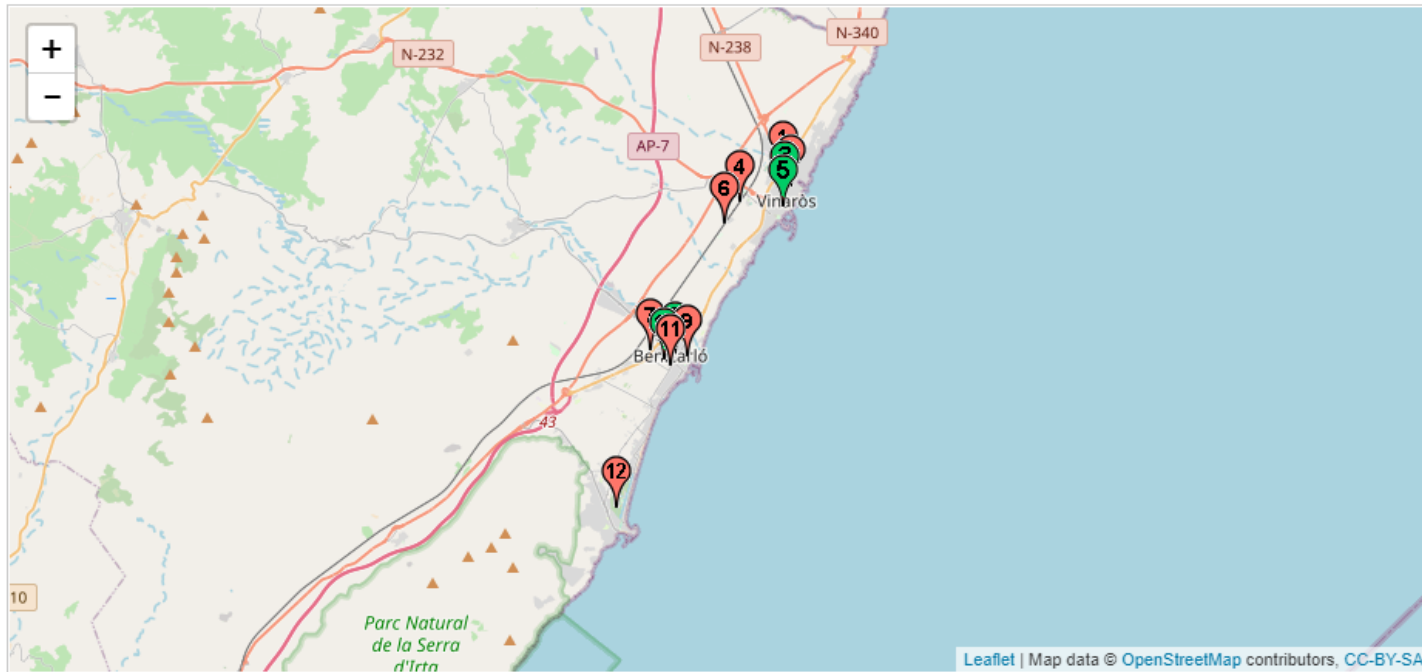

Concertados

Privados

- EL BAIX MAESTRAT -
EDUCACIÓN ESPECIAL

- 12006779 CEIP JAUME I
C. JOAN FUSTER, 6; VINARÓS
- 12003067 CEIP SAN SEBASTIÁN
Avda. TARRAGONA, S/N; VINARÓS
- 12003092 CENTRE PRIVAT DIVINA PROVIDENCIA
C. CONVENTO, 10; VINARÓS
- 12003080 IES LEOPOLDO QUEROL
Avda. GIL DE ATROCILLO, S/N; VINARÓS
- 12003110 CENTRE PRIVAT NUESTRA SEÑORA DE
LA CONSOLACIÓN
C. NUESTRA SRA. DEL SOCORRO, 74-80;
VINARÓS
- 12004001 CEE PÚBL. BAIX MAESTRAT
Avda. GIL DE ATROCILLO, 24; VINARÓS
- 12007073 CEIP ÀNGEL ESTEBAN
C. TOLEDO, S/N; BENICARLÓ
- 12000509 CENTRE PRIVAT NUESTRA SEÑORA DE
LA CONSOLACIÓN
Pza. MADRE MOLAS, 1; BENICARLÓ
- 12004382 CEIP MAESTRO EDUARDO MARTÍNEZ
RÓDENAS
C. PORT, 39; BENICARLÓ
- 12000467 CENTRE PRIVAT LA SALLE,
C. DOCTOR FERRER, 33; BENICARLÓ
- 12000455 CEIP MARQUÉS DE BENICARLÓ
Po. MARITIM, 1; BENICARLÓ