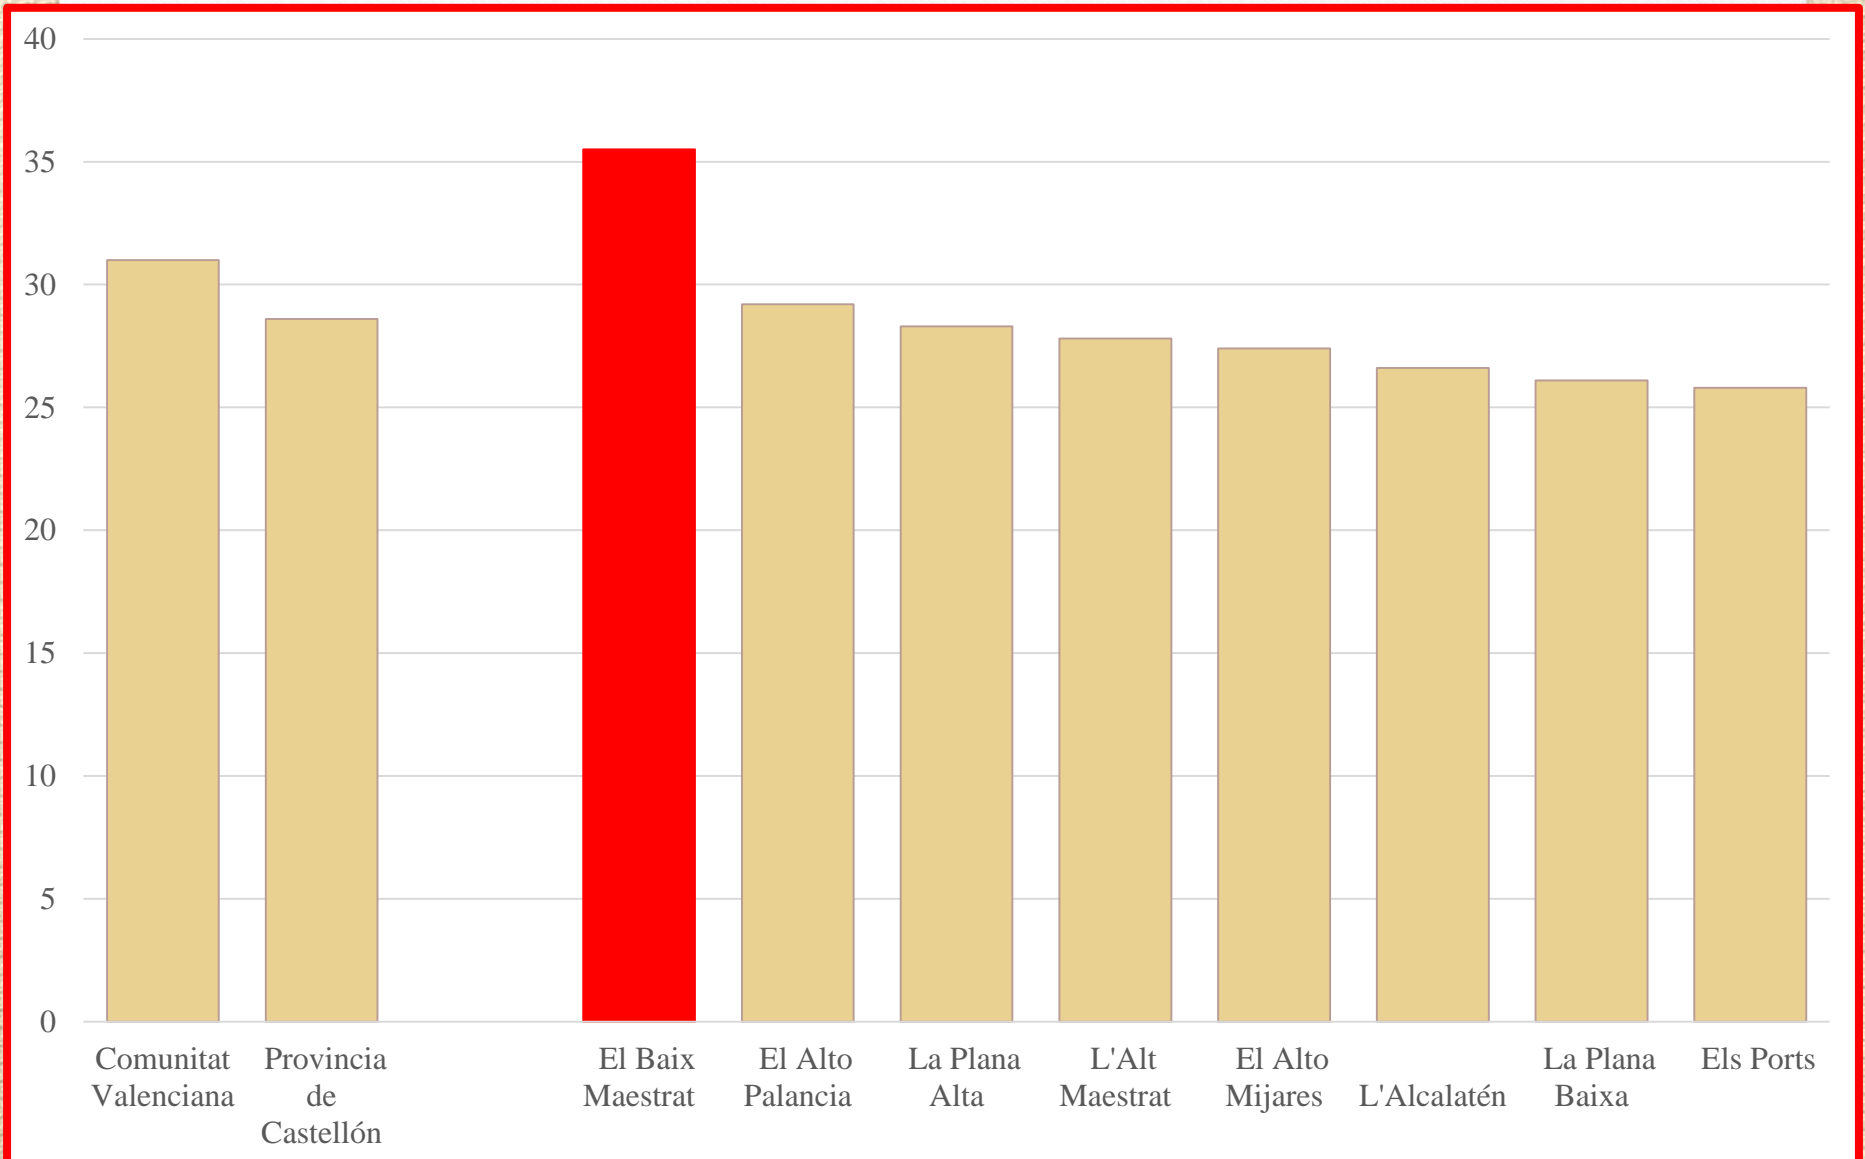

Tema para el debate:

El sistema educativo español

Tasa de riesgo de pobreza. Datos de 2023. IVE

Tasa de riesgo de pobreza i/o exclusión social de los menores de 16 años. Datos de 2023. IVE

3

3ª SESSIÓ: Canvis socials al Baix Maestrat. II. Riquesa i formació

ESQUEMA

- 1) La renta media por hogar
- 2) El riesgo de pobreza
- 3) La oferta de estudios**
- 4) Los niveles de formación
- 5) Conclusiones

Tema para el debate:

El sistema educativo español

Oferta de estudios en el Baix Maestrat. Infantil Primer ciclo