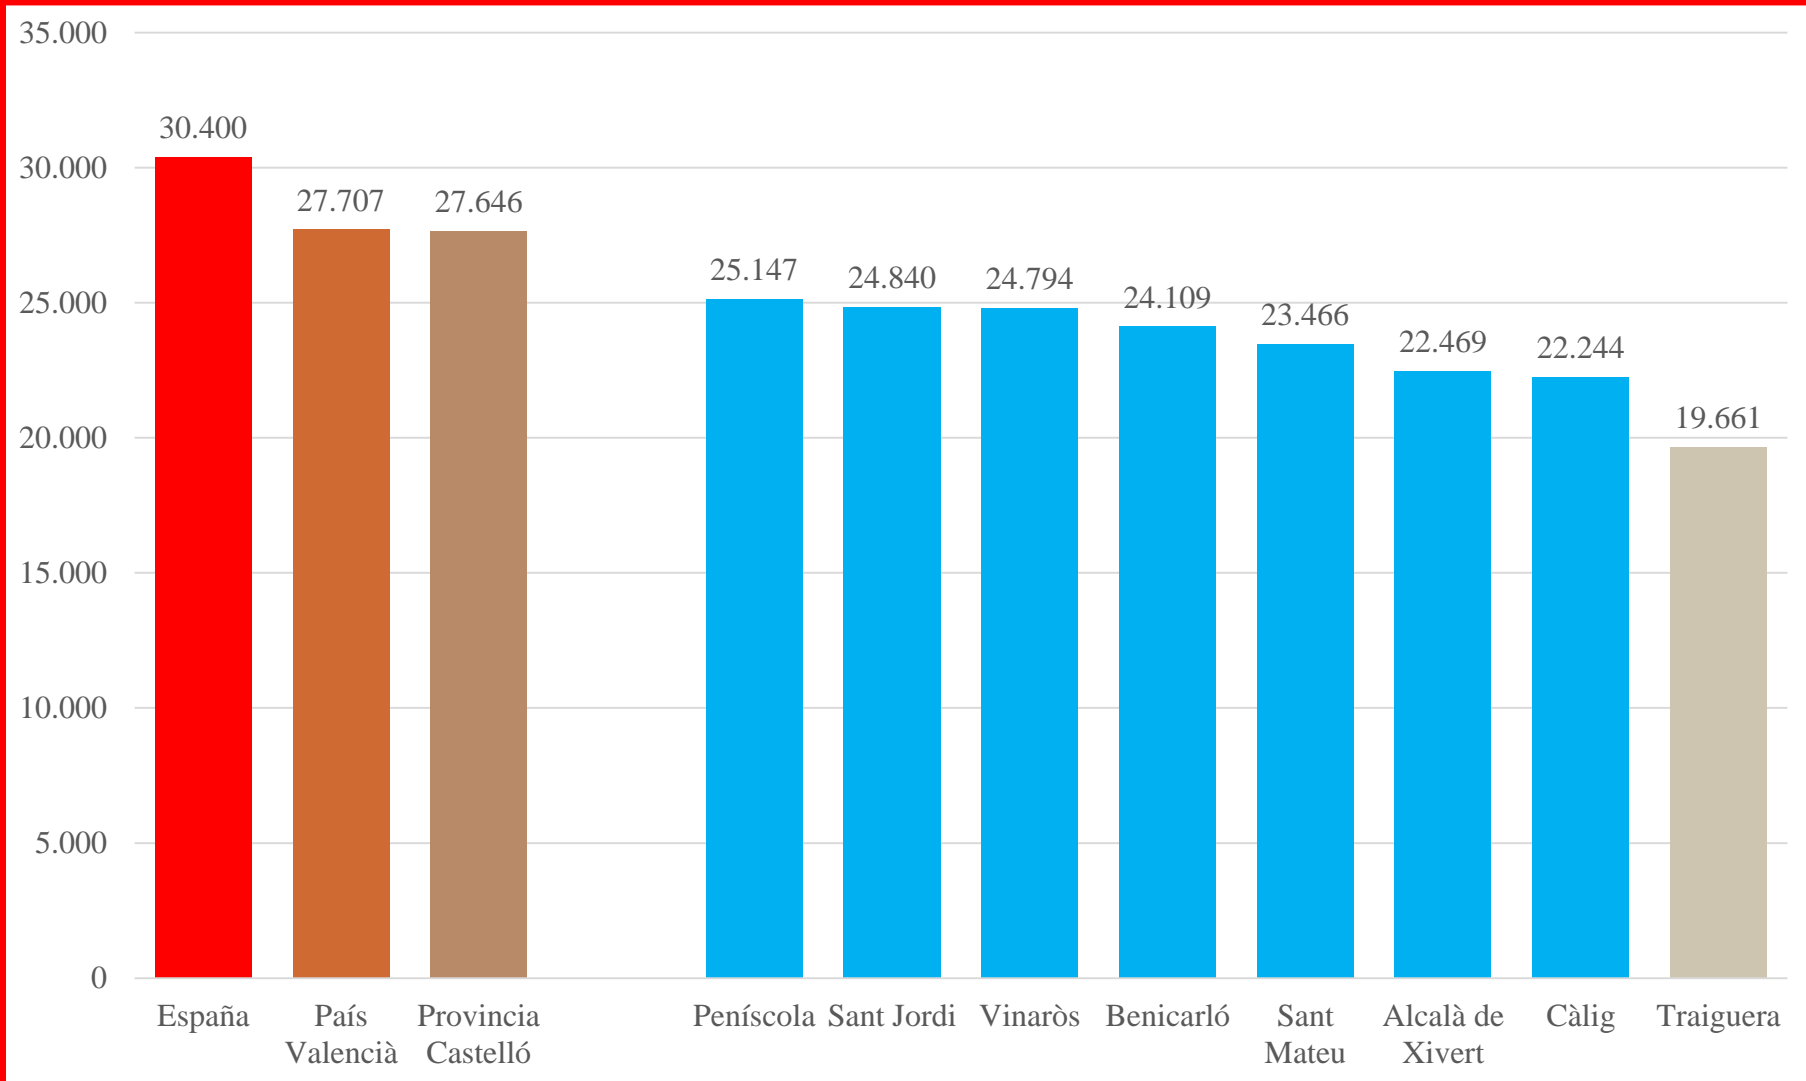

Tema para el debate:

El sistema educativo español

Renta media por hogar. Escala municipal. Datos de 2021.

Renta media neta por persona. Datos por provincias. 2021. INE

Renta bruta media. Datos de 2022

Renta bruta media. Datos municipales de 2022