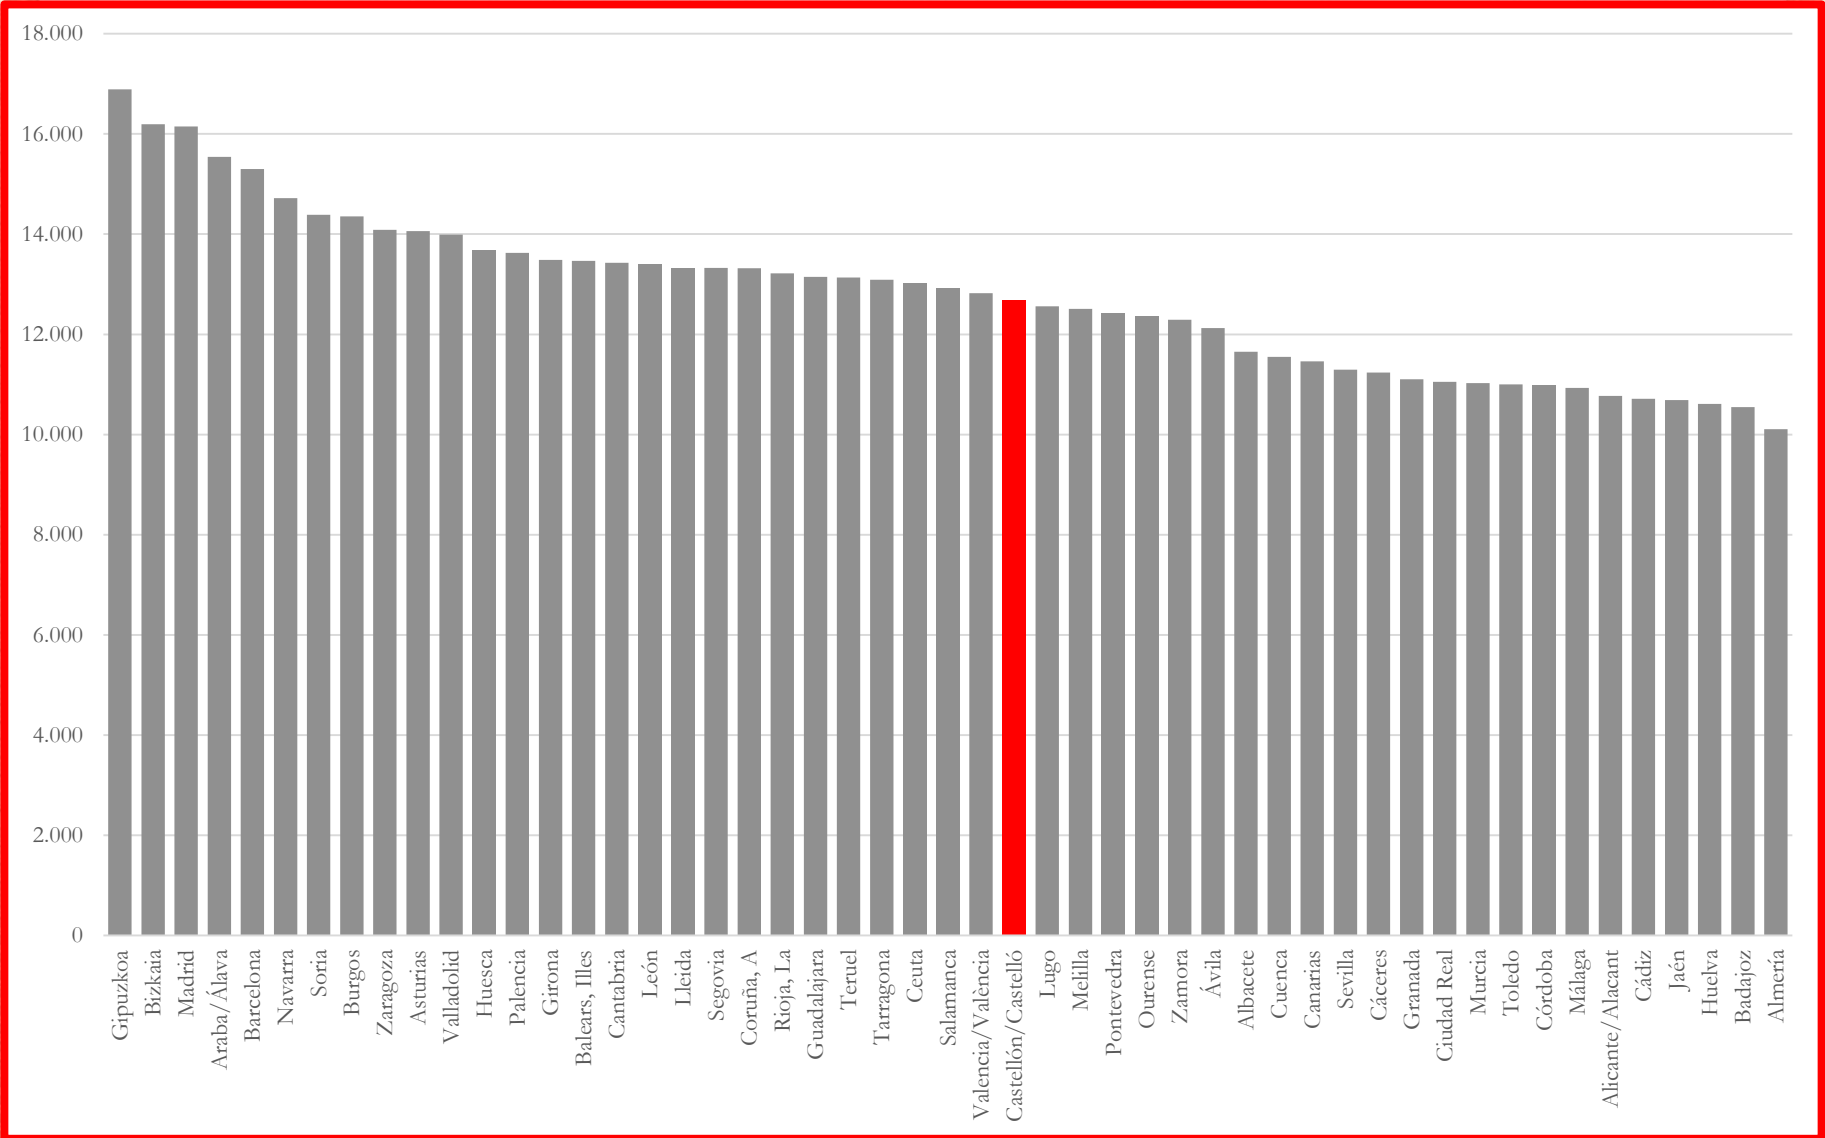

Tema para el debate:

El sistema educativo español

Renta media por hogar. Escala municipal. Datos de 2021.

Renta media neta por persona. Datos por provincias. 2021. INE

Renta bruta media. Datos de 2022

Renta bruta media. Datos municipales de 2022