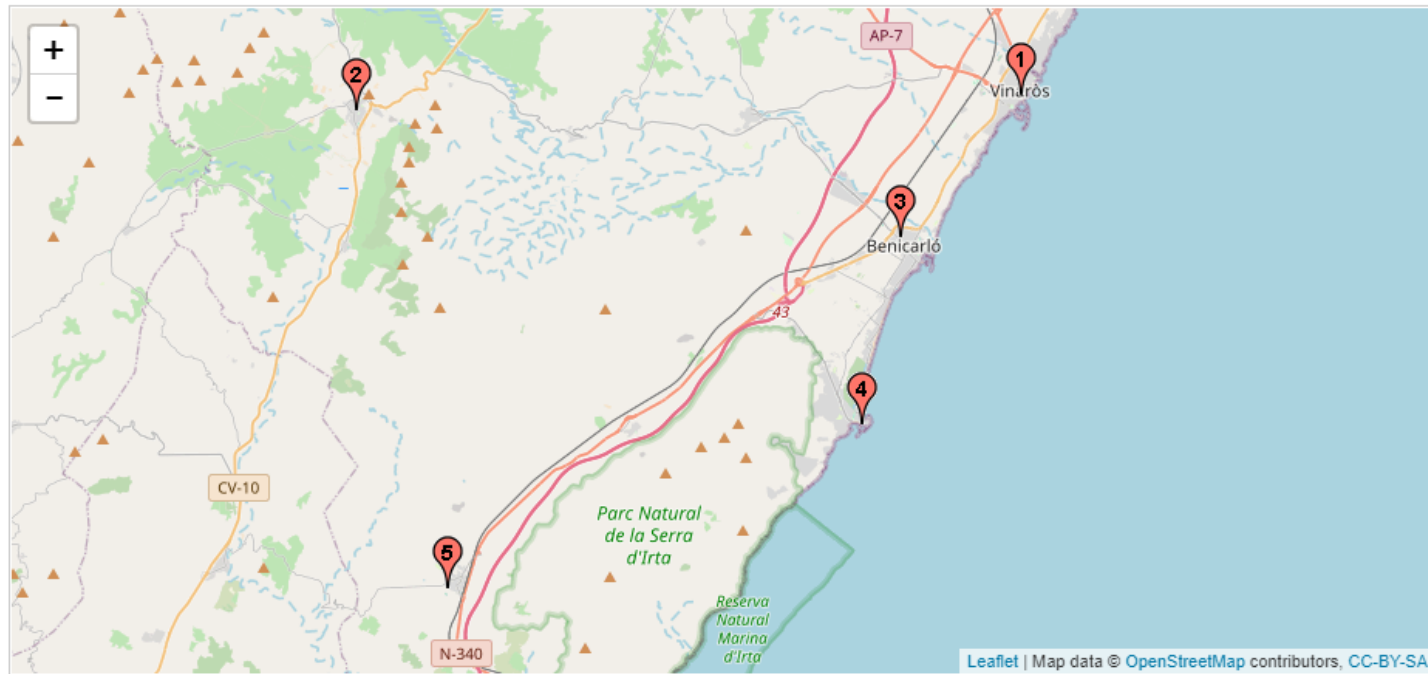

Concertados

Privados

- EL BAIX MAESTRAT -
EDUCACIÓN DE ADULTOS

- 12004916 CENTRE PÚBLIC FPA LLIBERTAT
Po. MARITIM, S/N; VINARÓS
- 12006888 CENTRE FPA MUNICIPAL DE SANT MATEU
Aving. NUESTRA SEÑORA DE LOS ANGELES, 19;
SANT MATEU
- 12005891 CENTRE PÚBLIC FPA MARQUÉS DE
BENICARLÓ
C. SANTS MÁRTIRS, 25; BENICARLÓ
- 12006676 CENTRE FPA MUNICIPAL DE PEÑISCOLA
C. JUAN JOSÉ FULLADOSA, 29; PEÑISCOLA
- 12006457 CENTRE FPA MUNICIPAL D'ALCALÀ DE
XIVERT
C. FRANCISCO SOSPEDRA, 2; ALCALÀ DE XIVERT