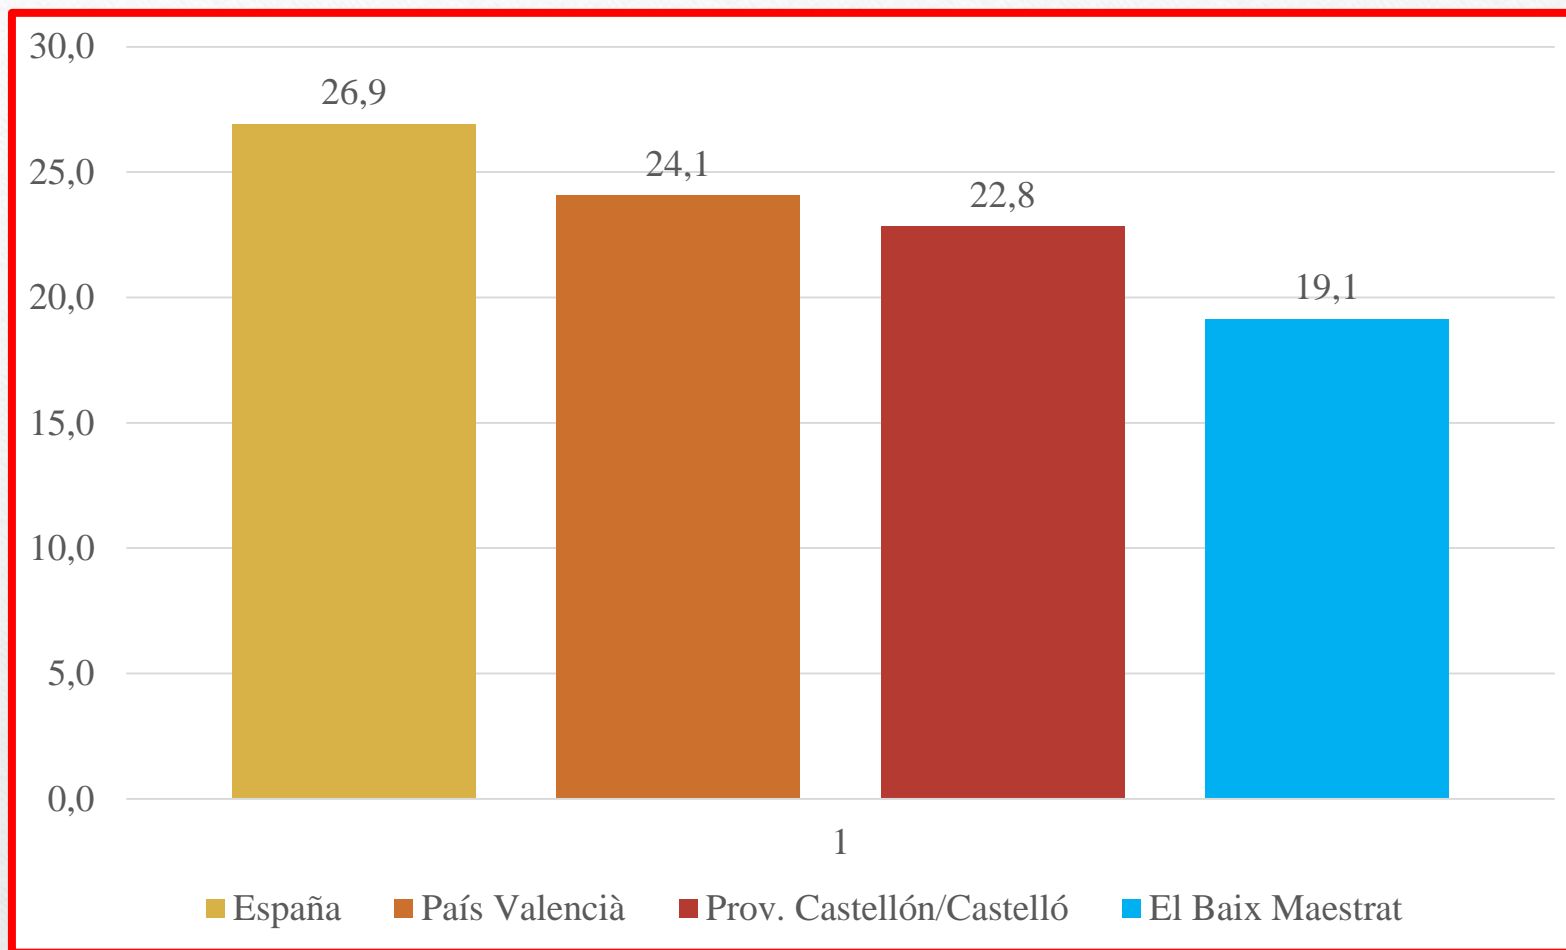

Tema para el debate:

El sistema educativo español

4

Niveles de formación. IVE

		Censo de Población y Viviendas. 2021.				
Nivel de estudios	Total	Ed. Primaria	1ª etapa Ed. Secundaria	2ª etapa Ed. Secundaria	Educación Superior	Menor de 15 años
España	100	14,6	25,8	18,5	26,9	14,2
País Valencià	100	14,7	29,2	17,8	24,1	14,2
Prov. Castellón/Castelló	100	13,1	32,4	17,1	22,8	14,5
El Baix Maestrat	100	16,9	33,7	15,9	19,1	14,3
	Más 15 años	Primaria+Secun.	Bachill.+Superior			
12098 Salzadella, la	100	66,3	34,8			
12034 Càlig	100	40,6	60,9			

% de població con solo estudios de la primera etapa de educación secundaria. Censo de 2021

4

Comarca de el Baix Maestrat. % de població con estudios superiores. Censo de 2021

5

3ª SESSIÓ: Canvis socials al Baix Maestrat. II. Riquesa i formació