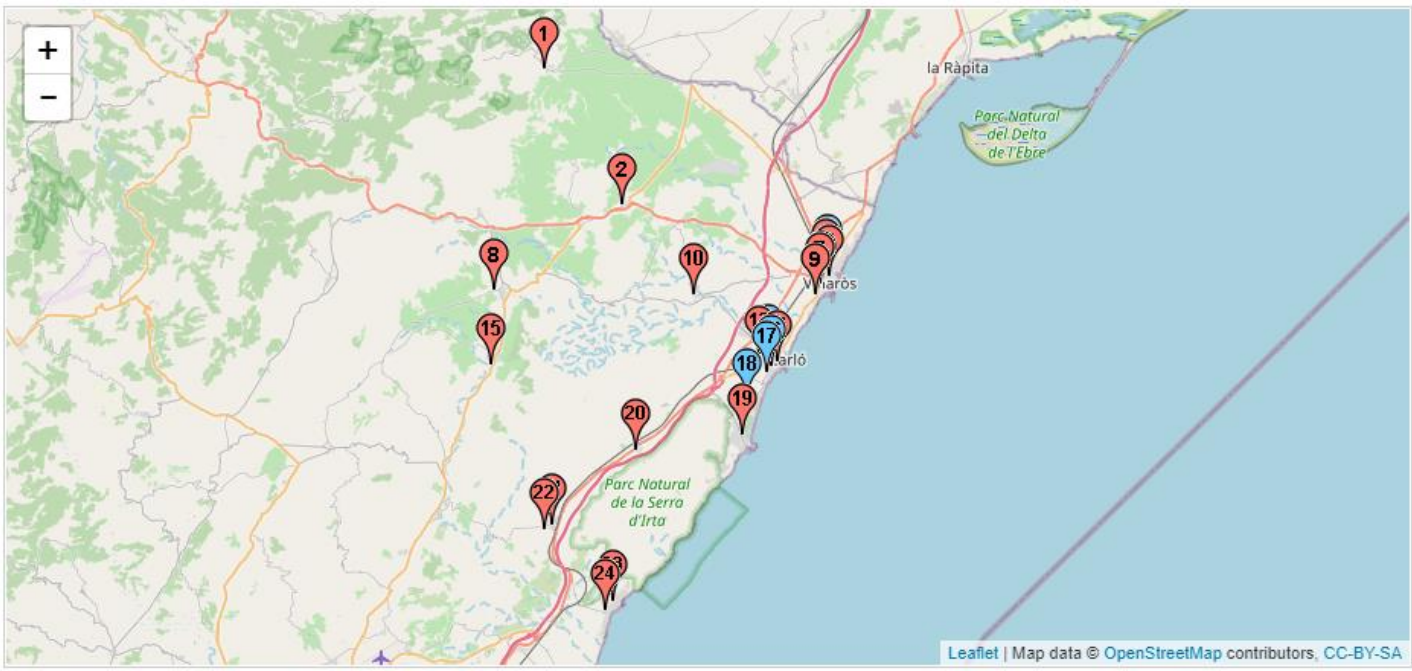

Puedes hacer clic en las marcas del mapa para tener más información de cada Centro

Públicos

Concertados

Privados

- EL BAIX MAESTRAT - EDUCACIÓN INFANTIL PRIMER CICLO

- 12008411 CRA LA BARDISSA
C. MESTRA SAIZ, 4; ROSSELL
- 12002506 CEIP VERGE FONT DE LA SALUT
Avda. JOAN CARLES, 36; TRAIQUERA
- 12005623 CENTRE PRIV. ED. INF. 1er CICLE ELS XIQUETS
C. JOAN FUSTER, 41; VINARÓS
- 12008779 CEIP JAUME I
C. JOAN FUSTER, 6; VINARÓS
- 12003087 CEIP SAN SEBASTIÀ
Avda. TARRAGONA, S/N; VINARÓS
- 12003146 CEIP MARE DE DÉU DE LA MISERICÒRDIA
Avda. DE LA LLIBERTAT, S/N; VINARÓS
- 12003079 CEIP NUESTRA SEÑORA DE LA ASUNCIÓN
Avda. DE LA LLIBERTAT, 1; VINARÓS
- 12007585 El 1er CICLE MUNICIPAL
C. GUILLEM SOROLLA, 1; SANT MATEU
- 12004199 CEIP MANUEL FOGUET
C. YECLA, S/N; VINARÓS
- 12000731 CEIP FELICINDA COLLELL
Po. BLAS OSANZ, S/N; CALIG
- 12003407 CEIP MESTRE FRANCESC CATALÁN
C. PUIG DE LA NAO, 15; BENICARLÓ
- 12000470 CENTRE PRIV. ED. INFANTIL M&G&A

Leaflet | Map data © OpenStreetMap contributors, CC-BY-SA

Oferta de estudios en el Baix Maestrat. Infantil Segundo ciclo

[Enlazar](#) [« Atrás](#)

Puedes hacer clic en las marcas del mapa para tener más información de cada Centro