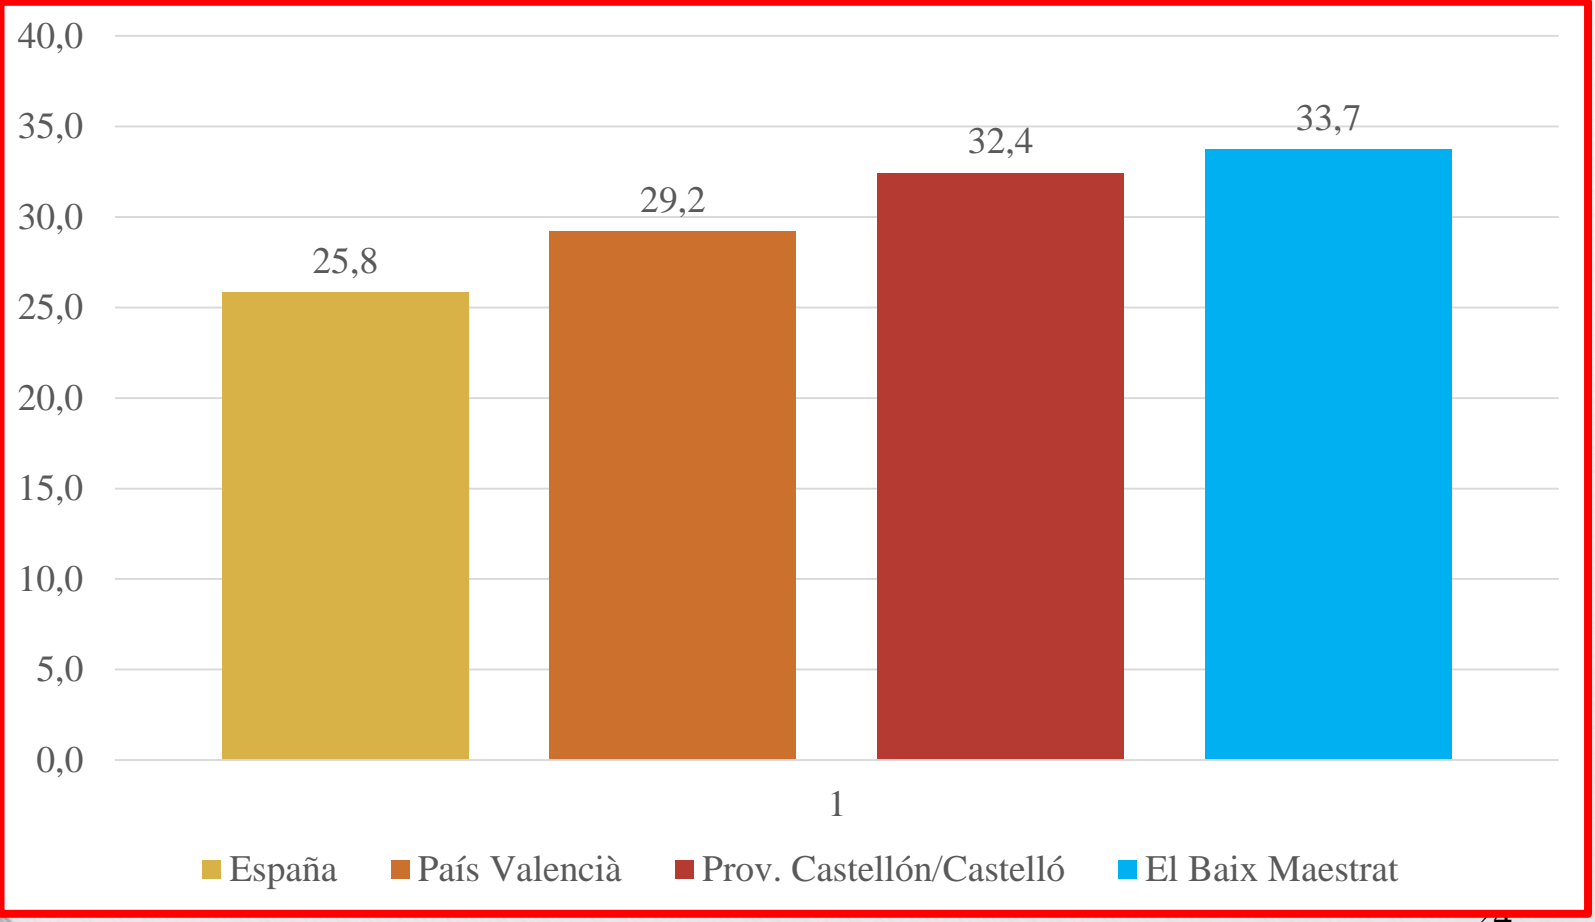

Tema para el debate:

El sistema educativo español

4

Niveles de formación. IVE

		Censo de Población y Viviendas. 2021.				
Nivel de estudios	Total	Ed. Primaria	1ª etapa Ed. Secundaria	2ª etapa Ed. Secundaria	Educación Superior	Menor de 15 años
España	100	14,6	25,8	18,5	26,9	14,2
País Valencià	100	14,7	29,2	17,8	24,1	14,2
Prov. Castellón/Castelló	100	13,1	32,4	17,1	22,8	14,5
El Baix Maestrat	100	16,9	33,7	15,9	19,1	14,3
	Más 15 años	Primaria+Secun.	Bachill.+Superior			
12098 Salzadella, la	100	66,3	34,8			
12034 Càlig	100	40,6	60,9			

% de població con solo estudios de la primera etapa de educación secundaria. Censo de 2021

4

Comarca de el Baix Maestrat. % de població con estudios superiores. Censo de 2021

5

3ª SESSIÓ: Canvis socials al Baix Maestrat. II. Riquesa i formació