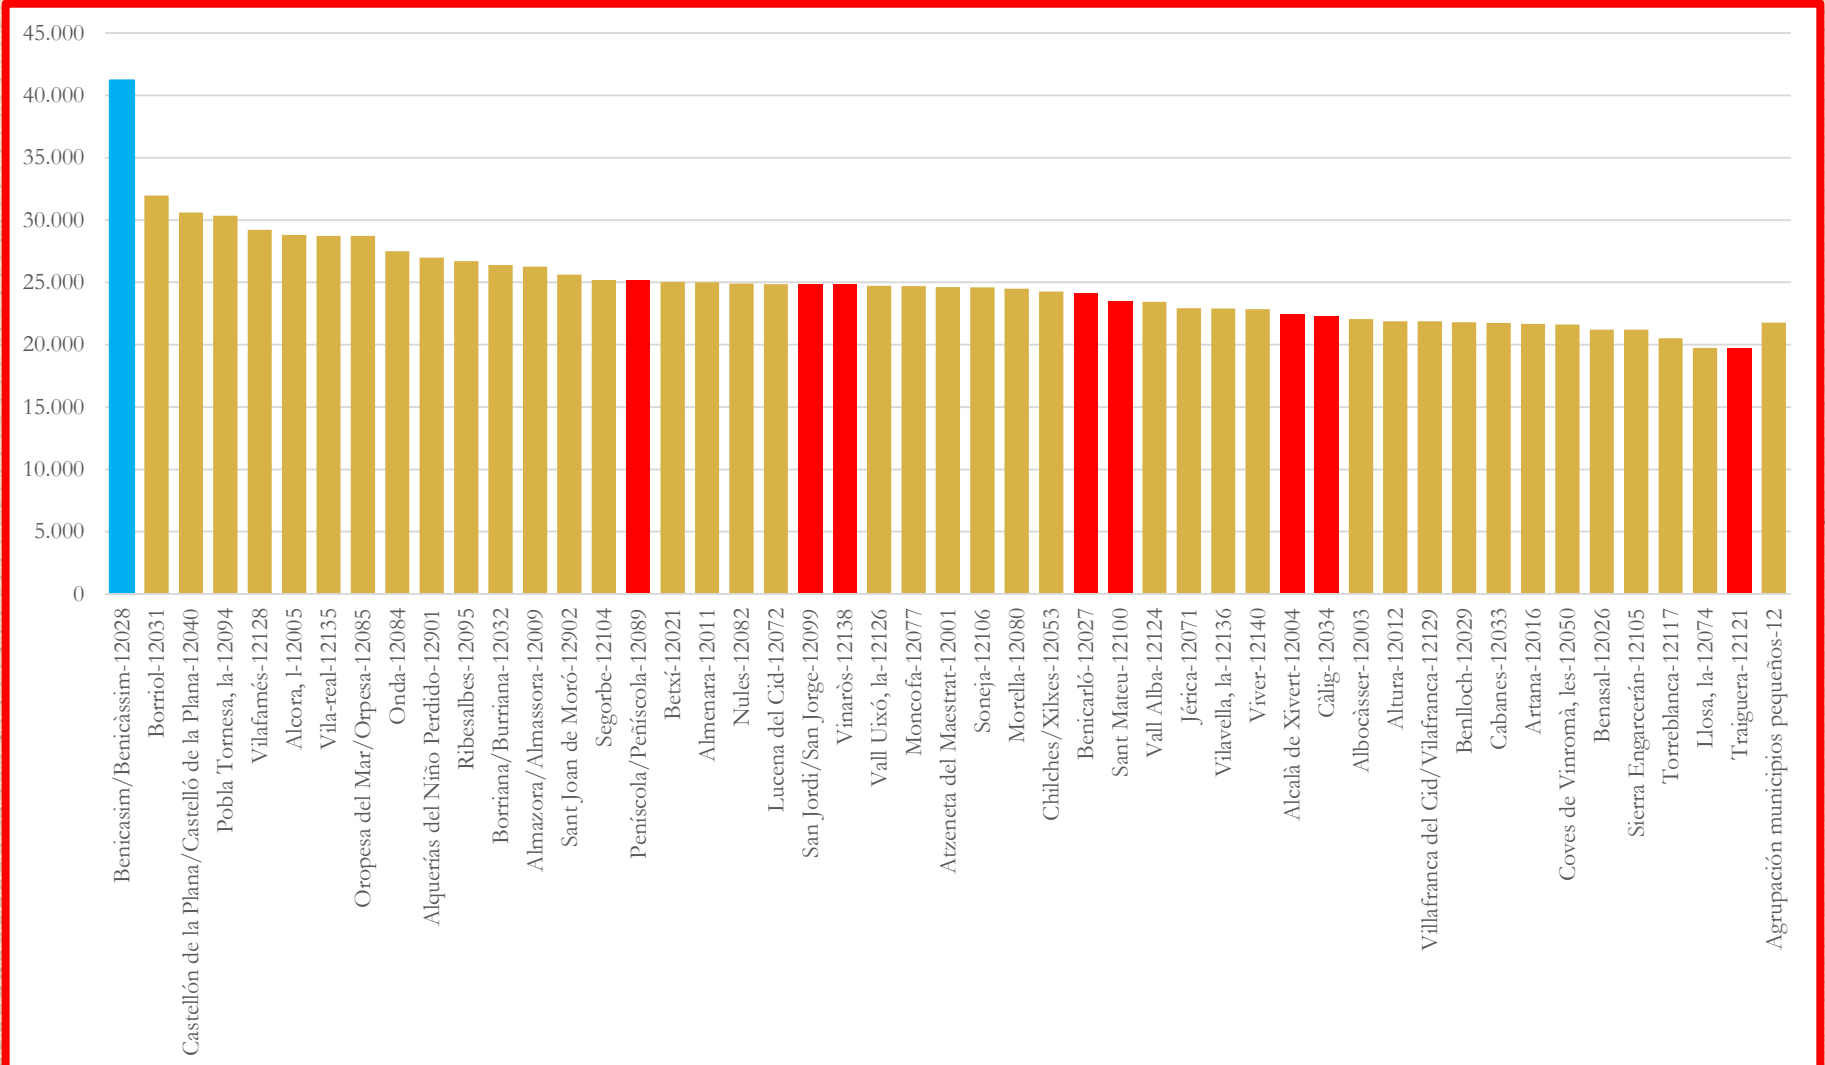

Tema para el debate:

El sistema educativo español

Renta media por hogar. Escala municipal. Datos de 2021.

Renta media neta por persona. Datos por provincias. 2021. INE

Renta bruta media. Datos de 2022

Renta bruta media. Datos municipales de 2022